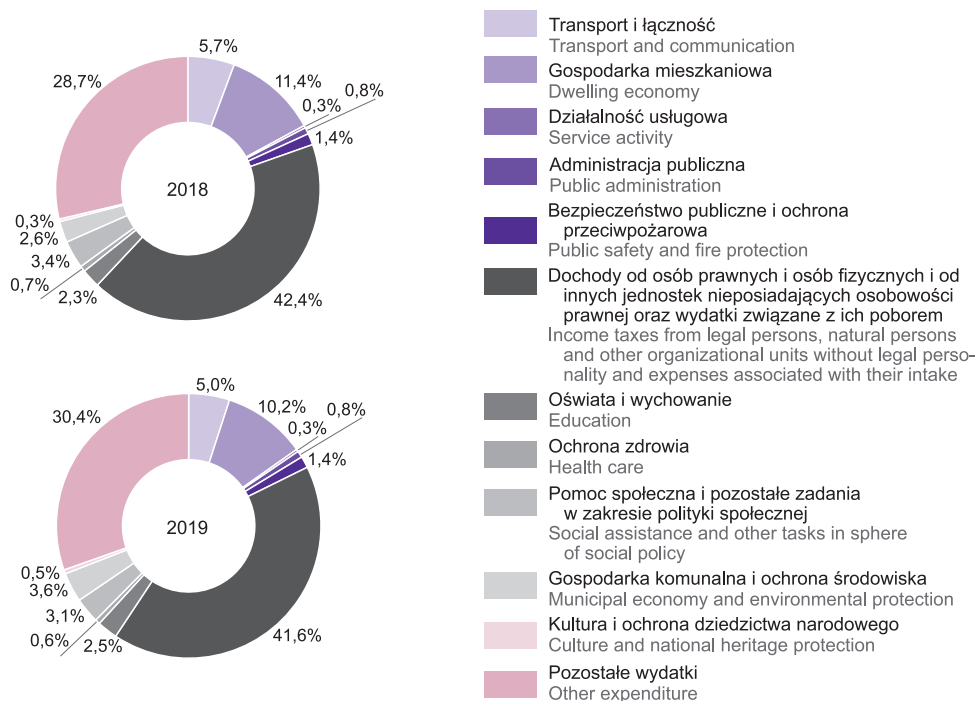

DOCHODY BUDŻETU MIASTA WEDŁUG DZIAŁÓW CITY BUDGET REVENUE BY DIVISION

DOCHODY I WYDATKI BUDŻETU MIASTA NA 1 MIESZKAŃCA REVENUE AND EXPENDITURE OF CITY BUDGET PER CAPITA