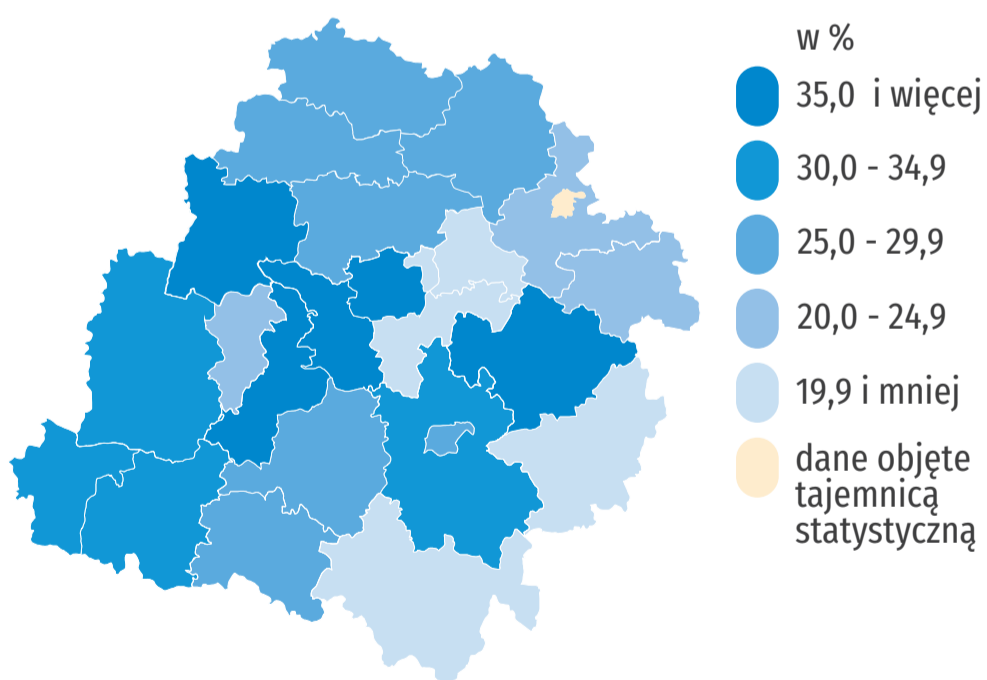

27 września ŚWIATOWY DZIEŃ TURYSTYKI

województwo łódzkie

TURYSTYKA

Liczba turystów w 2018 r.
(w ciągu roku)

ogółem 1351302
w tym zagranicznych 194876

Obiekty turystyczne ogółem 340
(stan w dniu 31 VII)

Miejsca noclegowe 23369
(stan w dniu 31 VII)

Udzielone noclegi
(w ciągu roku)
ogółem 2560848
w tym turystom zagranicznym 531483

Struktura turystycznych obiektów noclegowych w 2018 r.
(stan w dniu 31 VII)

Stopień wykorzystania miejsc noclegowych według powiatów w 2018 r.
(w ciągu roku)