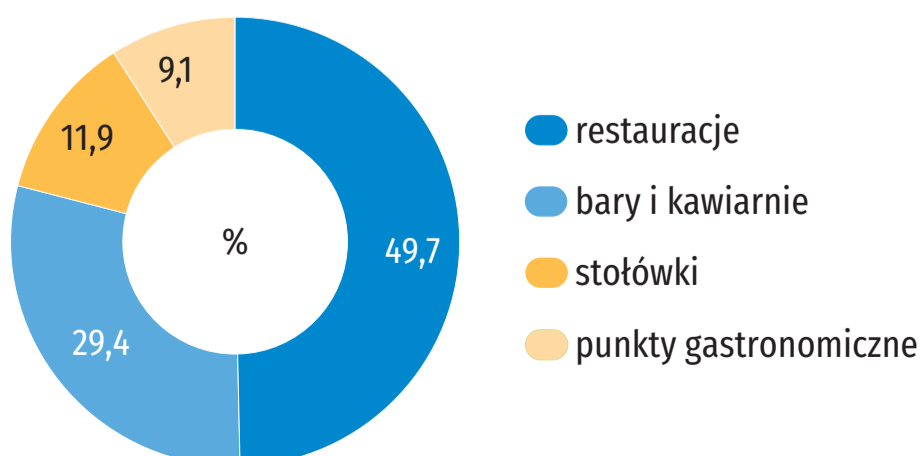

Udzielone noclegi
(w ciągu roku)
ogółem 2560848
w tym turystom zagranicznym 531483

Struktura turystycznych obiektów noclegowych w 2018 r.
(stan w dniu 31 VII)

Stopień wykorzystania miejsc noclegowych według powiatów w 2018 r.
(w ciągu roku)

Udzielone noclegi w turystycznych obiektach noclegowych według miesięcy

Struktura placówek gastronomicznych w turystycznych obiektach noclegowych w 2018 r.
(stan w dniu 31 VII)

Turyści z wybranych państw korzystający z noclegów w turystycznych obiektach noclegowych w 2018 r.
(w ciągu roku)