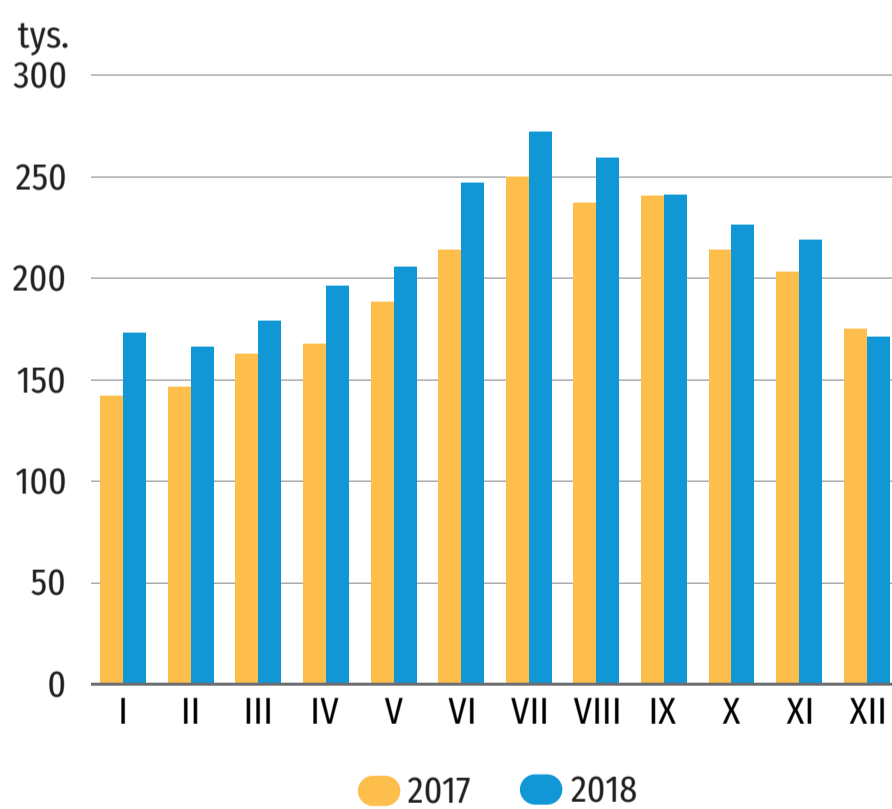

27 września ŚWIATOWY DZIEŃ TURYSTYKI

województwo łódzkie

TURYSTYKA

Liczba turystów w 2018 r.
(w ciągu roku)

ogółem 1351302
w tym zagranicznych 194876

Obiekty turystyczne ogółem 340
(stan w dniu 31 VII)

Miejsca noclegowe 23369
(stan w dniu 31 VII)

Udzielone noclegi
(w ciągu roku)
ogółem 2560848
w tym turystom zagranicznym 531483

Struktura turystycznych obiektów noclegowych w 2018 r.
(stan w dniu 31 VII)

Stopień wykorzystania miejsc noclegowych według powiatów w 2018 r.
(w ciągu roku)

Udzielone noclegi w turystycznych obiektach noclegowych według miesięcy

Struktura placówek gastronomicznych w turystycznych obiektach noclegowych w 2018 r.
(stan w dniu 31 VII)

Turyści z wybranych państw korzystający z noclegów w turystycznych obiektach noclegowych w 2018 r.
(w ciągu roku)