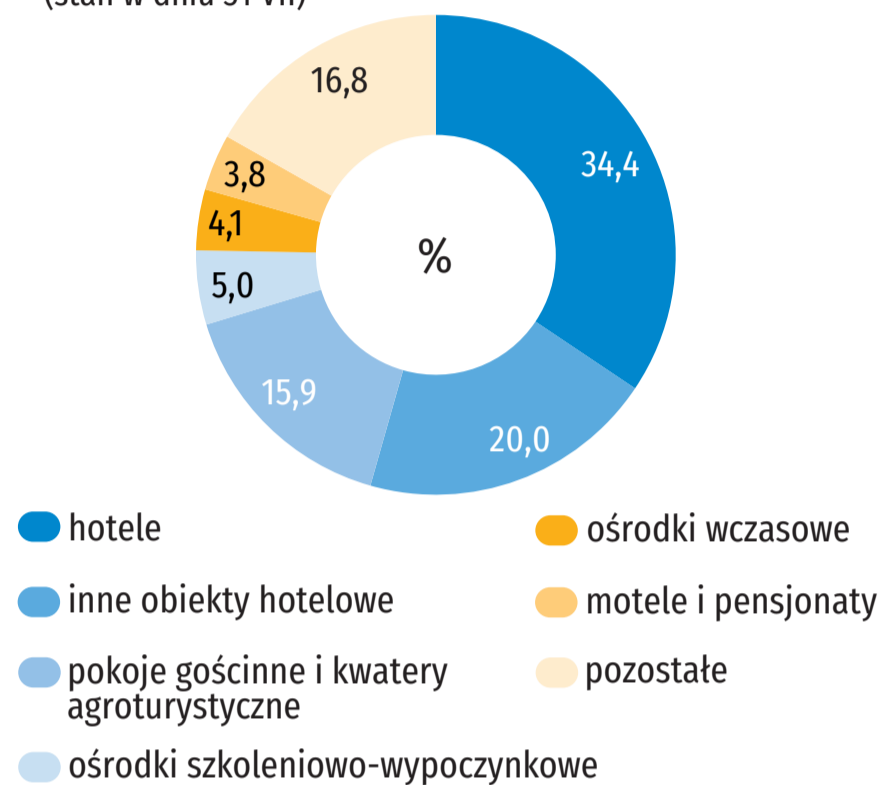

27 września ŚWIATOWY DZIEŃ TURYSTYKI

województwo łódzkie

TURYSTYKA

Liczba turystów w 2018 r.
(w ciągu roku)

ogółem 1351302
w tym zagranicznych 194876

Obiekty turystyczne ogółem 340
(stan w dniu 31 VII)

Miejsca noclegowe 23369
(stan w dniu 31 VII)

Udzielone noclegi
(w ciągu roku)
ogółem 2560848
w tym turystom zagranicznym 531483

Struktura turystycznych obiektów noclegowych w 2018 r.
(stan w dniu 31 VII)

Stopień wykorzystania miejsc noclegowych według powiatów w 2018 r.
(w ciągu roku)

Udzielone noclegi w turystycznych obiektach noclegowych według miesięcy

Struktura placówek gastronomicznych w turystycznych obiektach noclegowych w 2018 r.
(stan w dniu 31 VII)

Turyści z wybranych państw korzystający z noclegów w turystycznych obiektach noclegowych w 2018 r.
(w ciągu roku)