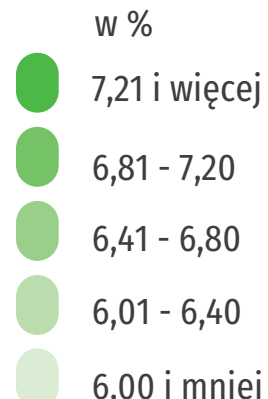

12 sierpnia  
**ŚWIATOWY  
DZIEŃ MŁODZIEŻY**

województwo łódzkie

**MŁODZIEŻ W 2018 R.**

 **Udział młodzieży w wieku 13-19 lat w ludności ogółem**

 **Liczba młodzieży w wieku 13-19 lat według wieku i płci**