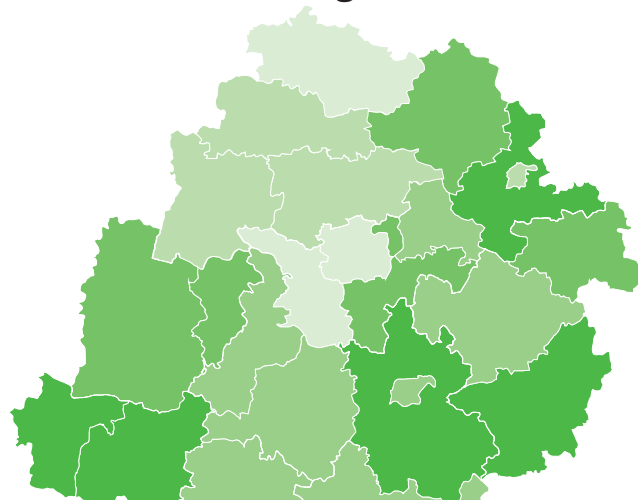

12 sierpnia  
**ŚWIATOWY  
DZIEŃ MŁODZIEŻY**

województwo łódzkie

**MŁODZIEŻ W 2018 R.**

 **Udział młodzieży w wieku 13-19 lat w ludności ogółem**

 **Liczba młodzieży w wieku 13-19 lat według wieku i płci**