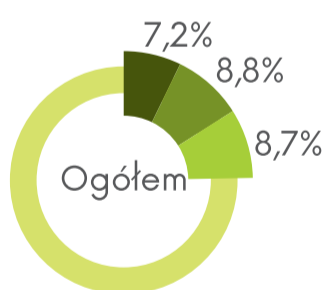

### Młodzież (13-21 lat) w 2016 r. Stan w dniu 31 XII

w % ludności ogółem

- 10,0% i więcej
- 9,0-9,9
- 8,0-8,9
- 7,9% i mniej

według edukacyjnych grup wieku

13-15 lat - 30,5%

16-18 lat - 32,6%

19-21 lat - 36,9%

### Czytelnictwo wśród młodzieży w 2016 r. w % ogółu wypożyczeń

Wiek: ■ 13-15 lat ■ 16-19 lat ■ 20-24 lata