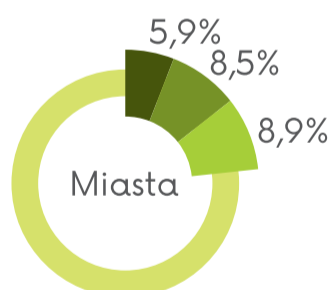

### Młodzież (13-21 lat) w 2016 r. Stan w dniu 31 XII

w % ludności ogółem

- 10,0% i więcej
- 9,0-9,9
- 8,0-8,9
- 7,9% i mniej

według edukacyjnych grup wieku

13-15 lat - 30,5%

16-18 lat - 32,6%

19-21 lat - 36,9%

### Czytelnictwo wśród młodzieży w 2016 r. w % ogółu wypożyczeń

Wiek: ■ 13-15 lat ■ 16-19 lat ■ 20-24 lata