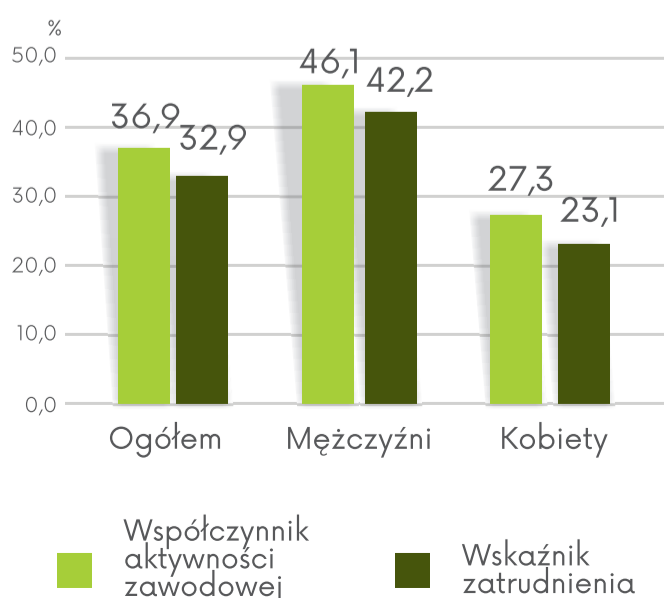

### Młodzież (13-21 lat) w 2016 r. Stan w dniu 31 XII

w % ludności ogółem

- 10,0% i więcej
- 9,0-9,9
- 8,0-8,9
- 7,9% i mniej

według edukacyjnych grup wieku

13-15 lat - 30,5%

16-18 lat - 32,6%

19-21 lat - 36,9%

### Czytelnictwo wśród młodzieży w 2016 r. w % ogółu wypożyczeń

Wiek: ■ 13-15 lat ■ 16-19 lat ■ 20-24 lata

### Aktywność ekonomiczna młodzieży (15-24 lata) w IV kwartale 2016 r.