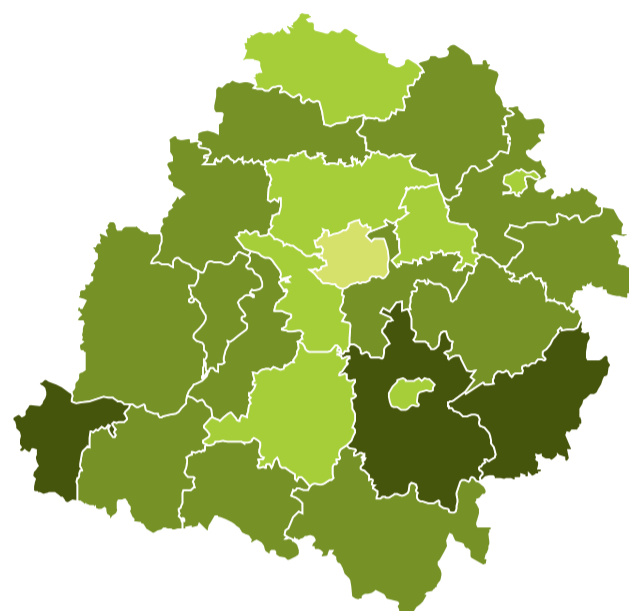

# Międzynarodowy Dzień Młodzieży

### Młodzież (13-21 lat) w 2016 r. Stan w dniu 31 XII

w % ludności ogółem

- 10,0% i więcej
- 9,0-9,9
- 8,0-8,9
- 7,9% i mniej

według edukacyjnych grup wieku

13-15 lat - 30,5%

16-18 lat - 32,6%

19-21 lat - 36,9%