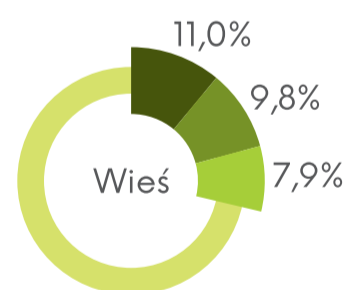

### Młodzież (13-21 lat) w 2016 r. Stan w dniu 31 XII

w % ludności ogółem

- 10,0% i więcej
- 9,0-9,9
- 8,0-8,9
- 7,9% i mniej

według edukacyjnych grup wieku

13-15 lat - 30,5%

16-18 lat - 32,6%

19-21 lat - 36,9%

### Czytelnictwo wśród młodzieży w 2016 r. w % ogółu wypożyczeń

Wiek: ■ 13-15 lat ■ 16-19 lat ■ 20-24 lata