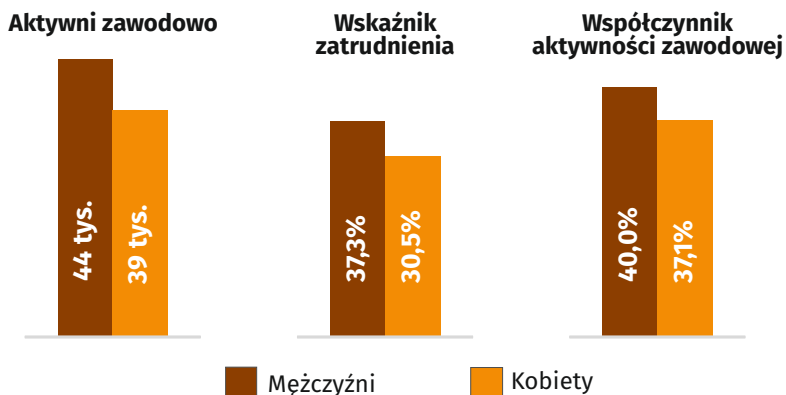

12 sierpnia Międzynarodowy Dzień Młodości województwo łódzkie

MŁODZIEŻ W 2023 r. - 223,3 tys.

(OSOBY W WIEKU 15 – 24 LATA)

114,6 tys.
CHŁOPCÓW

108,7 tys.
DZIEWCZĄT

Struktura ludności według płci, wieku i miejsca zamieszkania

MĘŻCZYŹNI:

- w miastach
- ▨ w tym w wieku 15 – 24 lata
- na wsi
- ▨ w tym w wieku 15 – 24 lata

KOBIETY:

- w miastach
- ▨ w tym w wieku 15 – 24 lata
- na wsi
- ▨ w tym w wieku 15 – 24 lata

Aktywność ekonomiczna ludności w wieku 15 – 24 lata (na podstawie BAEL) w 4 kwartale

Udział studentów w grupie ludności w wieku 19 – 24 lata

Struktura krwiodawców w wieku 18 – 24 lata według płci

- Mężczyźni
- Kobiety