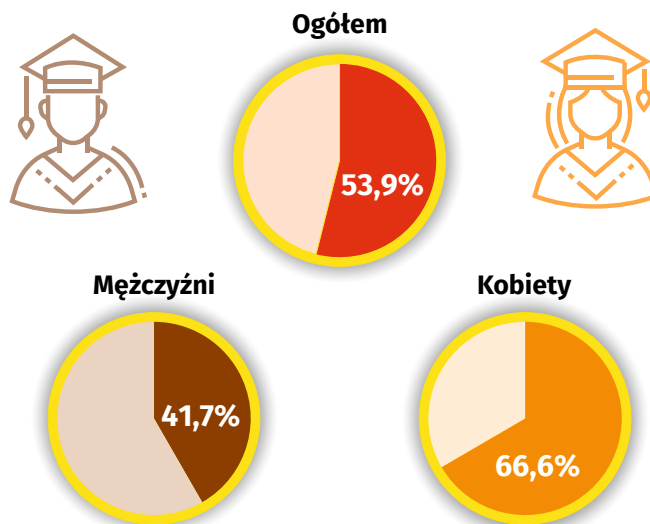

12 sierpnia Międzynarodowy Dzień Młodości województwo łódzkie

MŁODZIEŻ W 2023 r. - 223,3 tys.

(OSOBY W WIEKU 15 – 24 LATA)

114,6 tys.
CHŁOPCÓW

108,7 tys.
DZIEWCZĄT

Struktura ludności według płci, wieku i miejsca zamieszkania

MĘŻCZYŹNI:

- w miastach
- ▨ w tym w wieku 15 – 24 lata
- na wsi
- ▨ w tym w wieku 15 – 24 lata

KOBIETY:

- w miastach
- ▨ w tym w wieku 15 – 24 lata
- na wsi
- ▨ w tym w wieku 15 – 24 lata

Aktywność ekonomiczna ludności w wieku 15 – 24 lata (na podstawie BAEL) w 4 kwartale

Udział studentów w grupie ludności w wieku 19 – 24 lata

Struktura krwiodawców w wieku 18 – 24 lata według płci

- Mężczyźni
- Kobiety