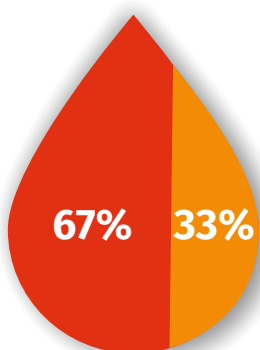

12 sierpnia Międzynarodowy Dzień Młodości województwo łódzkie

MŁODZIEŻ W 2023 r. - 223,3 tys.

(OSOBY W WIEKU 15 – 24 LATA)

114,6 tys.
CHŁOPCÓW

108,7 tys.
DZIEWCZĄT

Struktura ludności według płci, wieku i miejsca zamieszkania

MĘŻCZYŹNI:

- w miastach
- ▨ w tym w wieku 15 – 24 lata
- na wsi
- ▨ w tym w wieku 15 – 24 lata

KOBIETY:

- w miastach
- ▨ w tym w wieku 15 – 24 lata
- na wsi
- ▨ w tym w wieku 15 – 24 lata

Aktywność ekonomiczna ludności w wieku 15 – 24 lata (na podstawie BAEL) w 4 kwartale

Udział studentów w grupie ludności w wieku 19 – 24 lata

Struktura krwiodawców w wieku 18 – 24 lata według płci

- Mężczyźni
- Kobiety