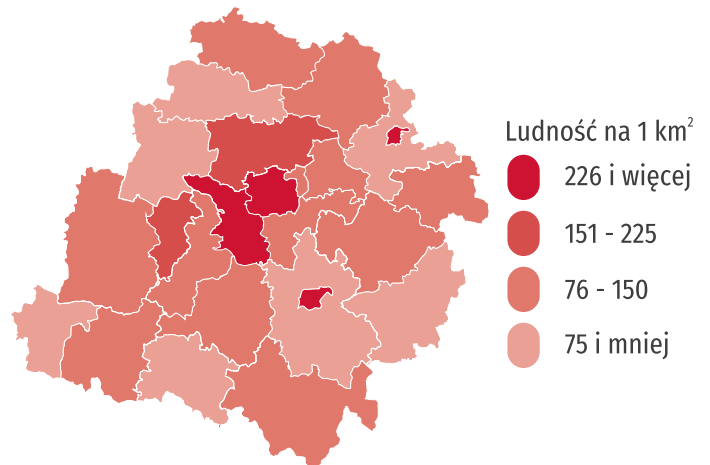

# 11 lipca ŚWIATOWY DZIEŃ LUDNOŚCI

województwo łódzkie

## LUDNOŚĆ W 2018 R.

Ludność według płci i wieku  
(Stan w dniu 31 XII)

Gęstość zaludnienia  
(Stan w dniu 31 XII)

Ludność według miejsca zamieszkania i płci  
(Stan w dniu 31 XII)

Na 1000 ludności:

Urodzenia żywe	9,3
Zgony	12,8
Przyrost naturalny	-3,5
Małżeństwa zawarte	4,7
Rozwody	1,5

Liczba ludności na 1 km<sup>2</sup>: 135  
Saldo migracji na pobyt stały: -2 163

Współczynnik feminizacji: 110  
Współczynnik dzietności: 1,4

Struktura ludności  
według ekonomicznych grup wieku