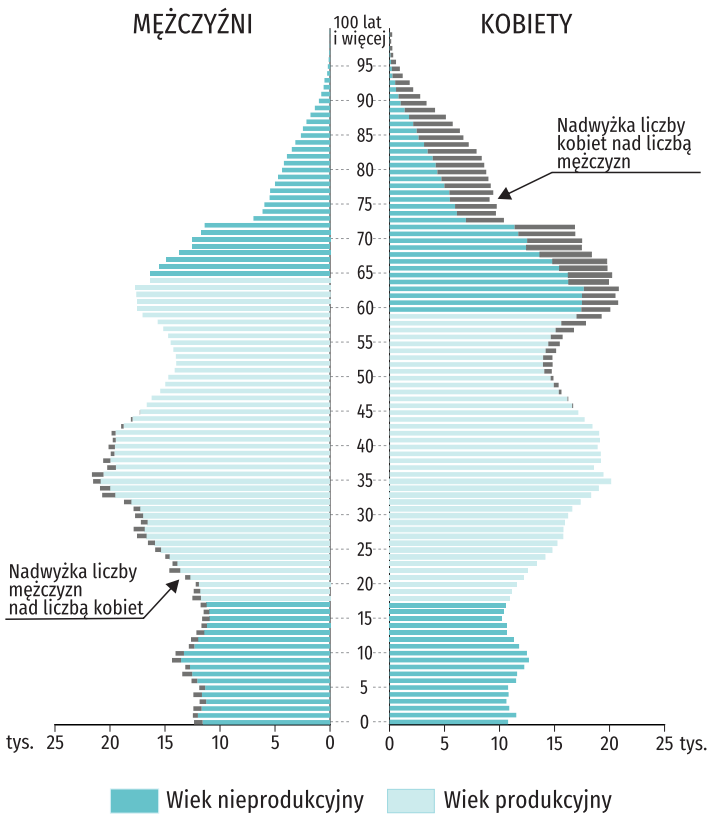

# 11 lipca ŚWIATOWY DZIEŃ LUDNOŚCI

województwo łódzkie

## LUDNOŚĆ W 2018 R.

Ludność według płci i wieku  
(Stan w dniu 31 XII)

Gęstość zaludnienia  
(Stan w dniu 31 XII)

Ludność według miejsca zamieszkania i płci  
(Stan w dniu 31 XII)

Na 1000 ludności:

Urodzenia żywe	9,3
Zgony	12,8
Przyrost naturalny	-3,5
Małżeństwa zawarte	4,7
Rozwody	1,5

Liczba ludności na 1 km<sup>2</sup>: 135  
Saldo migracji na pobyt stały: -2 163

Współczynnik feminizacji: 110  
Współczynnik dzietności: 1,4

Struktura ludności  
według ekonomicznych grup wieku