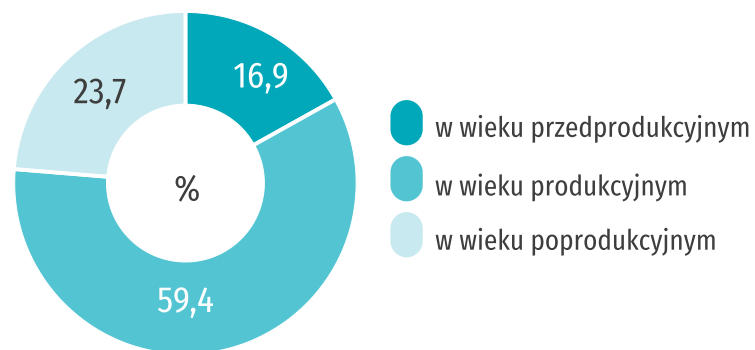

# 11 lipca ŚWIATOWY DZIEŃ LUDNOŚCI

województwo łódzkie

## LUDNOŚĆ W 2018 R.

Ludność według płci i wieku  
(Stan w dniu 31 XII)

Gęstość zaludnienia  
(Stan w dniu 31 XII)

Ludność według miejsca zamieszkania i płci  
(Stan w dniu 31 XII)

Na 1000 ludności:

Urodzenia żywe	9,3
Zgony	12,8
Przyrost naturalny	-3,5
Małżeństwa zawarte	4,7
Rozwody	1,5

Liczba ludności na 1 km<sup>2</sup>: 135  
Saldo migracji na pobyt stały: -2 163

Współczynnik feminizacji: 110  
Współczynnik dzietności: 1,4

Struktura ludności  
według ekonomicznych grup wieku