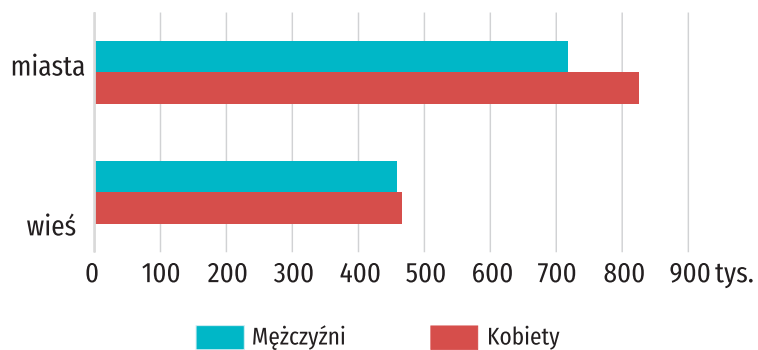

# 11 lipca ŚWIATOWY DZIEŃ LUDNOŚCI

województwo łódzkie

## LUDNOŚĆ W 2018 R.

Ludność według płci i wieku  
(Stan w dniu 31 XII)

Gęstość zaludnienia  
(Stan w dniu 31 XII)

Ludność według miejsca zamieszkania i płci  
(Stan w dniu 31 XII)

Na 1000 ludności:

Urodzenia żywe	9,3
Zgony	12,8
Przyrost naturalny	-3,5
Małżeństwa zawarte	4,7
Rozwody	1,5

Liczba ludności na 1 km<sup>2</sup>: 135  
Saldo migracji na pobyt stały: -2 163

Współczynnik feminizacji: 110  
Współczynnik dzietności: 1,4

Struktura ludności  
według ekonomicznych grup wieku

## RUCH NATURALNY W LATACH 2012 - 2018

Urodzenia żywe

Małżeństwa zawarte