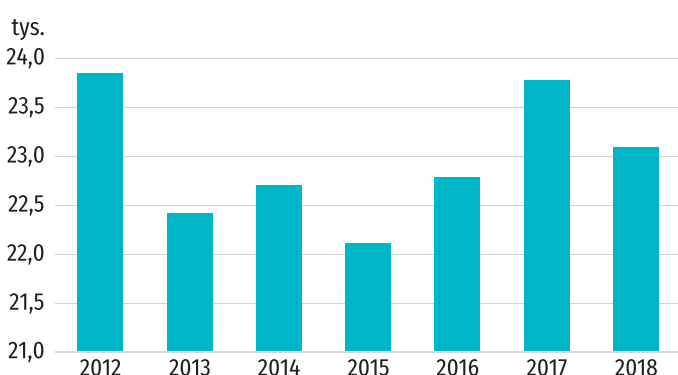

## LUDNOŚĆ W 2018 R.

Ludność według płci i wieku  
(Stan w dniu 31 XII)

Gęstość zaludnienia  
(Stan w dniu 31 XII)

Ludność według miejsca zamieszkania i płci  
(Stan w dniu 31 XII)

Na 1000 ludności:

Urodzenia żywe	9,3
Zgony	12,8
Przyrost naturalny	-3,5
Małżeństwa zawarte	4,7
Rozwody	1,5

Liczba ludności na 1 km<sup>2</sup>: 135  
Saldo migracji na pobyt stały: -2 163

Współczynnik feminizacji: 110  
Współczynnik dzietności: 1,4

Struktura ludności  
według ekonomicznych grup wieku

## RUCH NATURALNY W LATACH 2012 - 2018

Urodzenia żywe

Małżeństwa zawarte