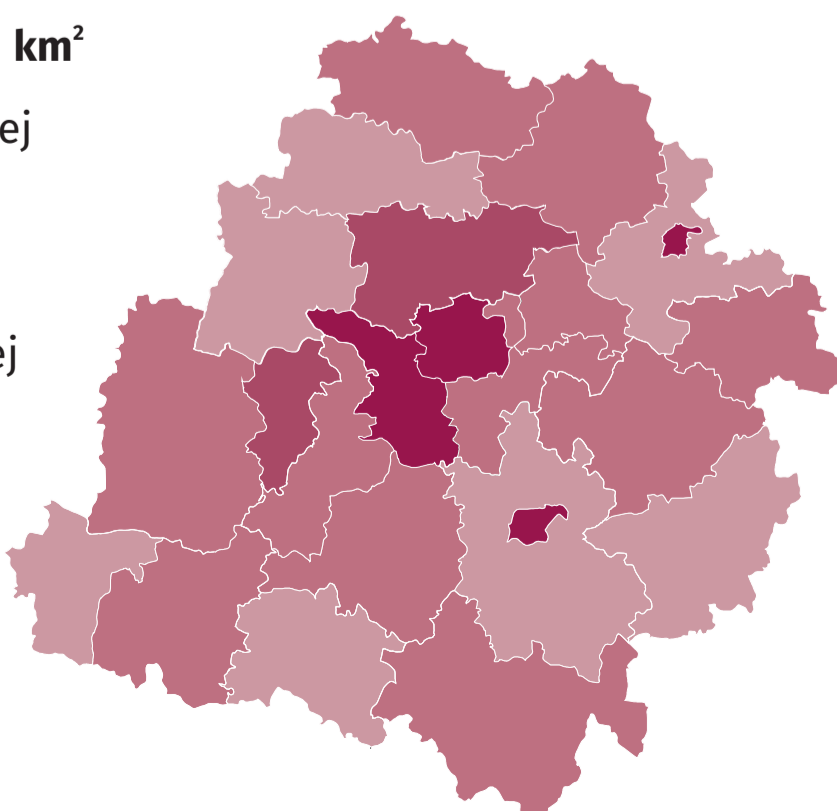

11 lipca ŚWIATOWY DZIEŃ LUDNOŚCI

województwo łódzkie

@Lodz_STAT

@UrządStatystycznywŁodzi

LUDNOŚĆ WEDŁUG PŁCI I WIEKU W 2020 R.

Stan w dniu 31 grudnia

W województwie łódzkim
mieszkało
2 438,0 tys.
osób

52,4%
mieszkańców
stanowiły
kobiety

LUDNOŚĆ WEDŁUG MIEJSCA ZAMIESZKANIA I PŁCI W 2020 R. (w tys.)

Stan w dniu 31 grudnia

62,3%
mieszkańców
naszego
województwa
mieszkało
w miastach

GĘSTOŚĆ ZALUDNIENIA W 2020 R.

Stan w dniu 31 grudnia

Ludność na 1 km²

- 225 i więcej
- 150 – 224
- 75 – 149
- 74 i mniej

Województwo
łódzkie -

134 os/1 km²