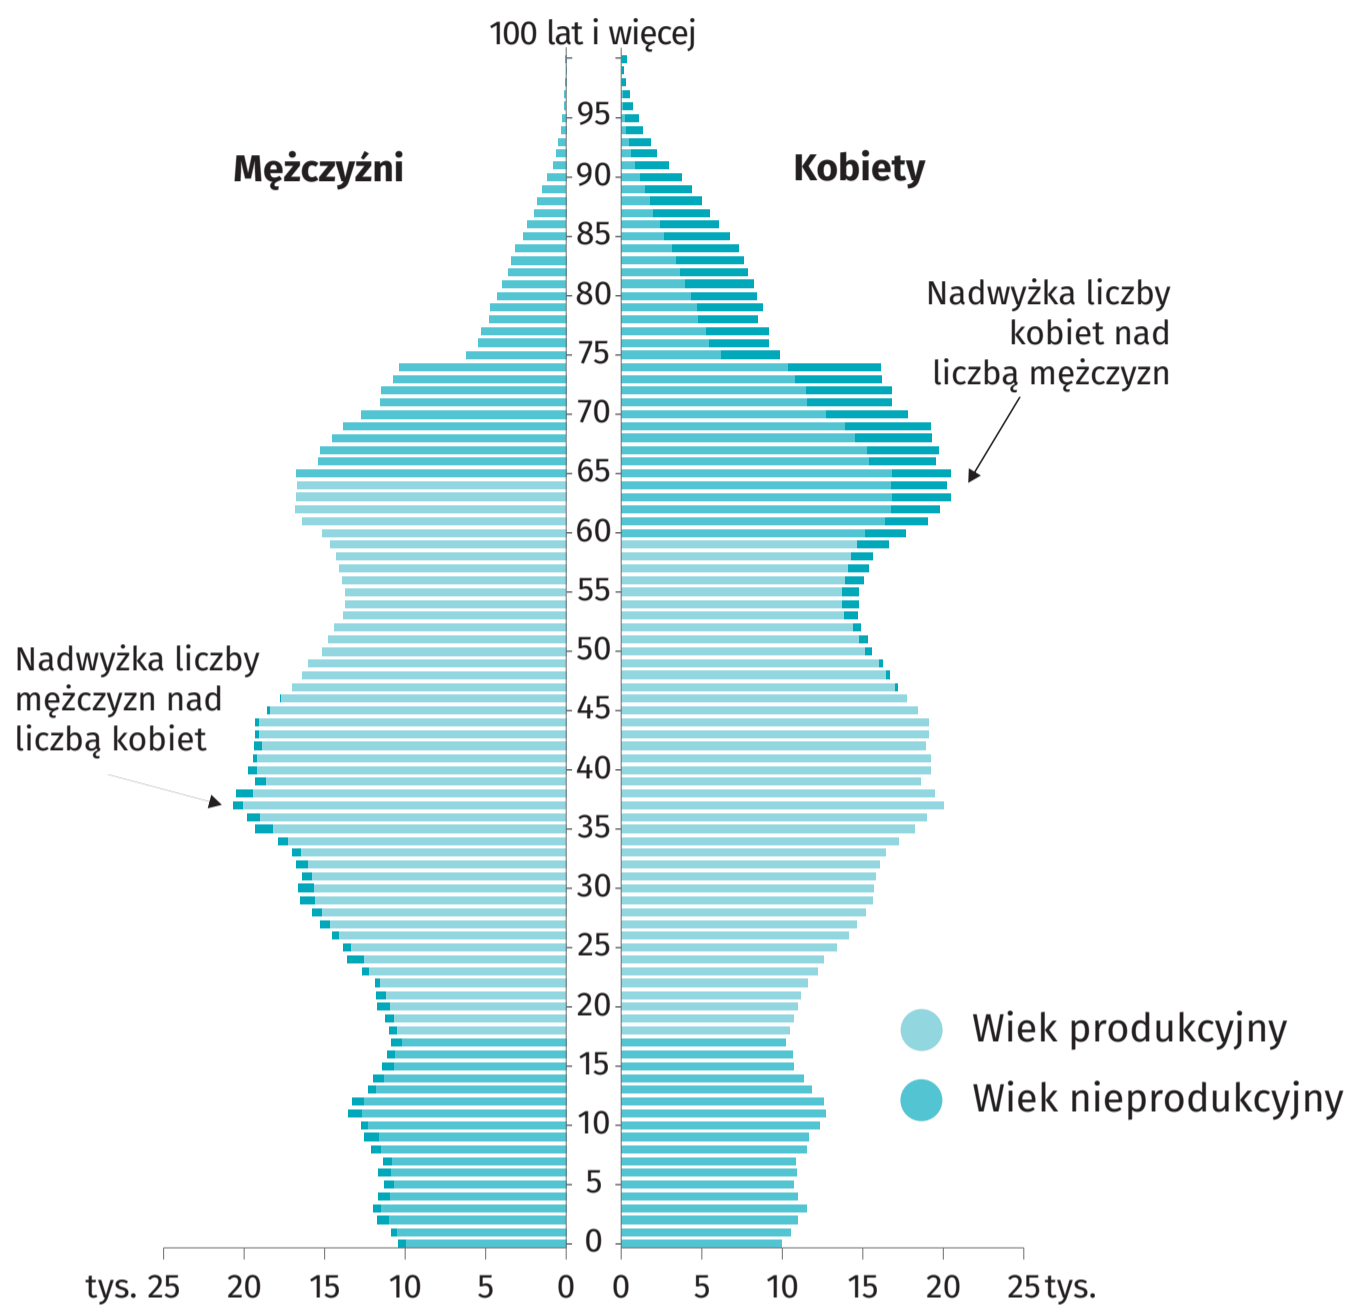

11 lipca ŚWIATOWY DZIEŃ LUDNOŚCI

województwo łódzkie

@Lodz_STAT

@UrządStatystycznywŁodzi

LUDNOŚĆ WEDŁUG PŁCI I WIEKU W 2020 R.

Stan w dniu 31 grudnia

W województwie łódzkim
mieszkało
2 438,0 tys.
osób

52,4%
mieszkańców
stanowiły
kobiety

LUDNOŚĆ WEDŁUG MIEJSCA ZAMIESZKANIA I PŁCI W 2020 R. (w tys.)

Stan w dniu 31 grudnia

62,3%
mieszkańców
naszego
województwa
mieszkało
w miastach

GĘSTOŚĆ ZALUDNIENIA W 2020 R.

Stan w dniu 31 grudnia

Ludność na 1 km²

- 225 i więcej
- 150 – 224
- 75 – 149
- 74 i mniej

Województwo
łódzkie -

134 os/1 km²