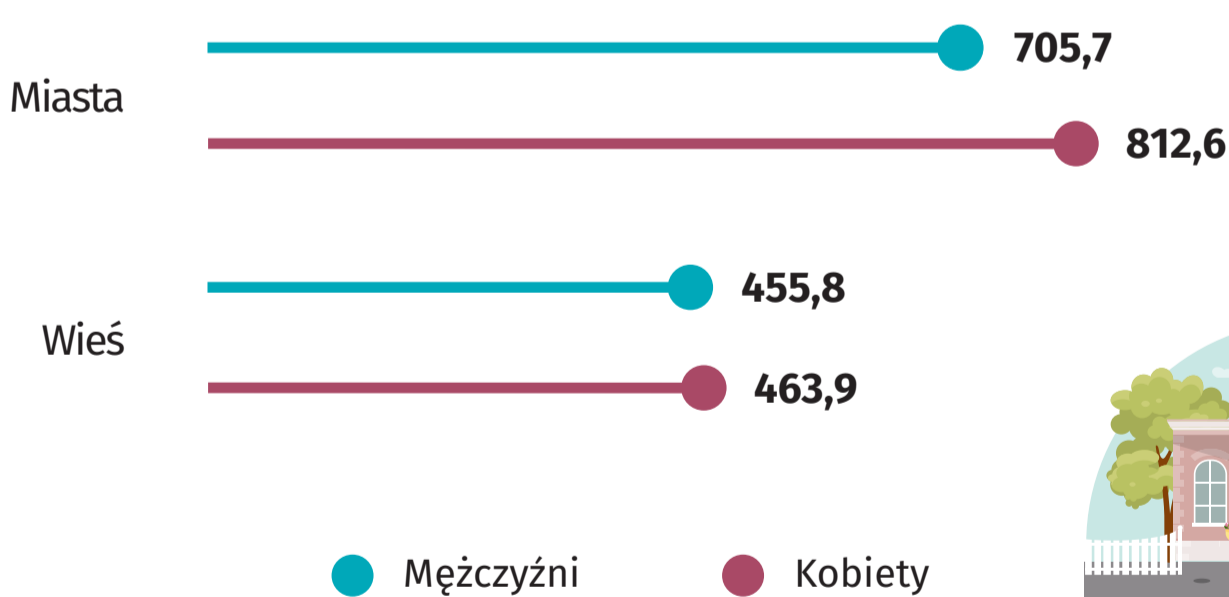

11 lipca ŚWIATOWY DZIEŃ LUDNOŚCI

województwo łódzkie

@Lodz_STAT

@UrządStatystycznywŁodzi

LUDNOŚĆ WEDŁUG PŁCI I WIEKU W 2020 R.

Stan w dniu 31 grudnia

W województwie łódzkim
mieszkało
2 438,0 tys.
osób

52,4%
mieszkańców
stanowiły
kobiety

LUDNOŚĆ WEDŁUG MIEJSCA ZAMIESZKANIA I PŁCI W 2020 R. (w tys.)

Stan w dniu 31 grudnia

62,3%
mieszkańców
naszego
województwa
mieszkało
w miastach

GĘSTOŚĆ ZALUDNIENIA W 2020 R.

Stan w dniu 31 grudnia

Ludność na 1 km²

- 225 i więcej
- 150 – 224
- 75 – 149
- 74 i mniej

Województwo
łódzkie -

134 os/1 km²