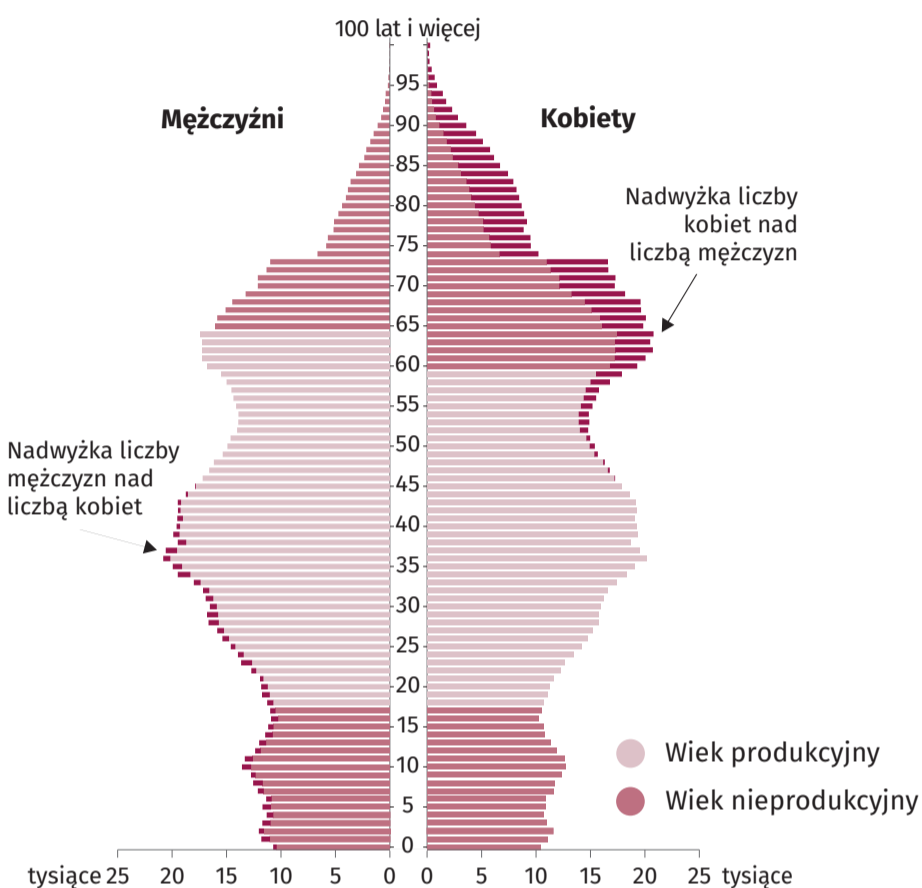

## 11 lipca ŚWIATOWY DZIEŃ LUDNOŚCI

województwo łódzkie

Urząd Statystyczny  
w Łodzi

### LUDNOŚĆ WEDŁUG PŁCI I WIEKU W 2019 R.

Stan w dniu 31 grudnia