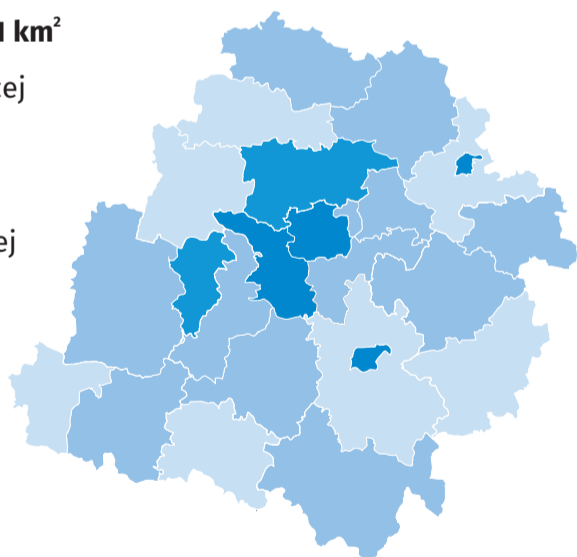

## 11 lipca ŚWIATOWY DZIEŃ LUDNOŚCI

województwo łódzkie

Urząd Statystyczny  
w Łodzi

### LUDNOŚĆ WEDŁUG PŁCI I WIEKU W 2019 R.

Stan w dniu 31 grudnia

### GĘSTOŚĆ ZALUDNIENIA W 2019 R.

Stan w dniu 31 grudnia

Ludność na 1 km<sup>2</sup>

- 225 i więcej
- 150 – 224
- 75 – 149
- 74 i mniej

Liczba ludności  
na 1 km<sup>2</sup>  
w naszym  
województwie  
wyniosła  
**135**

### LUDNOŚĆ WEDŁUG MIEJSCA ZAMIESZKANIA I PŁCI W 2019 R. (w tys.)

Stan w dniu 31 grudnia