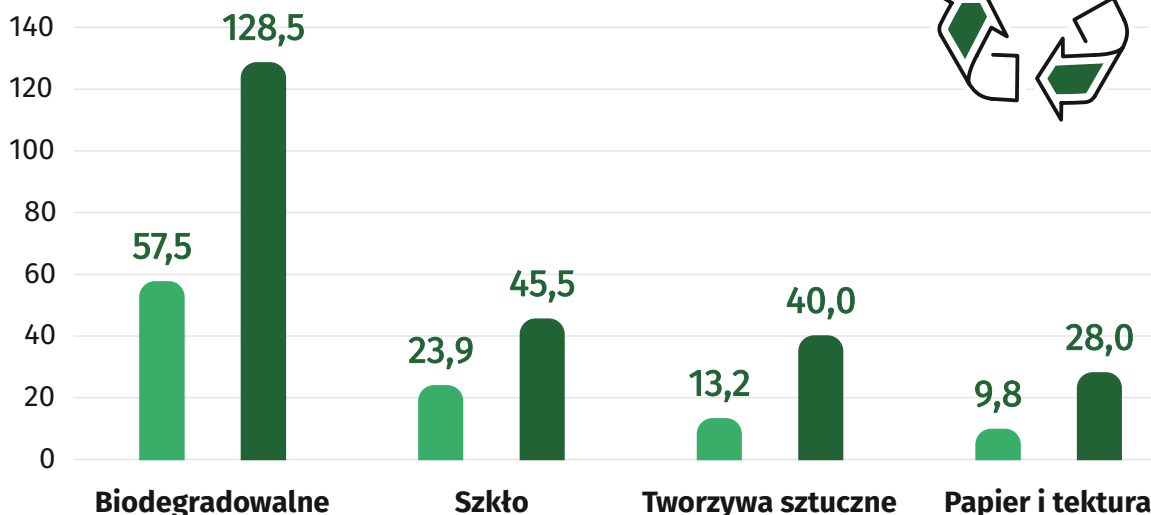

100 136

Parki krajobrazowe

Udział obszarów prawnie chronionych
w powierzchni ogółem

Ogółem
19,5%

W %

- 25,0 i więcej
- 20,0 – 24,9
- 15,0 – 19,9
- 10,0 – 14,9
- 9,9 i mniej

336 463,5 t ODPADÓW KOMUNALNYCH selektywnie zebranych w 2022 r.

Wybrane rodzaje odpadów komunalnych
zebranych selektywnie

tys. ton

■ 2015
■ 2022