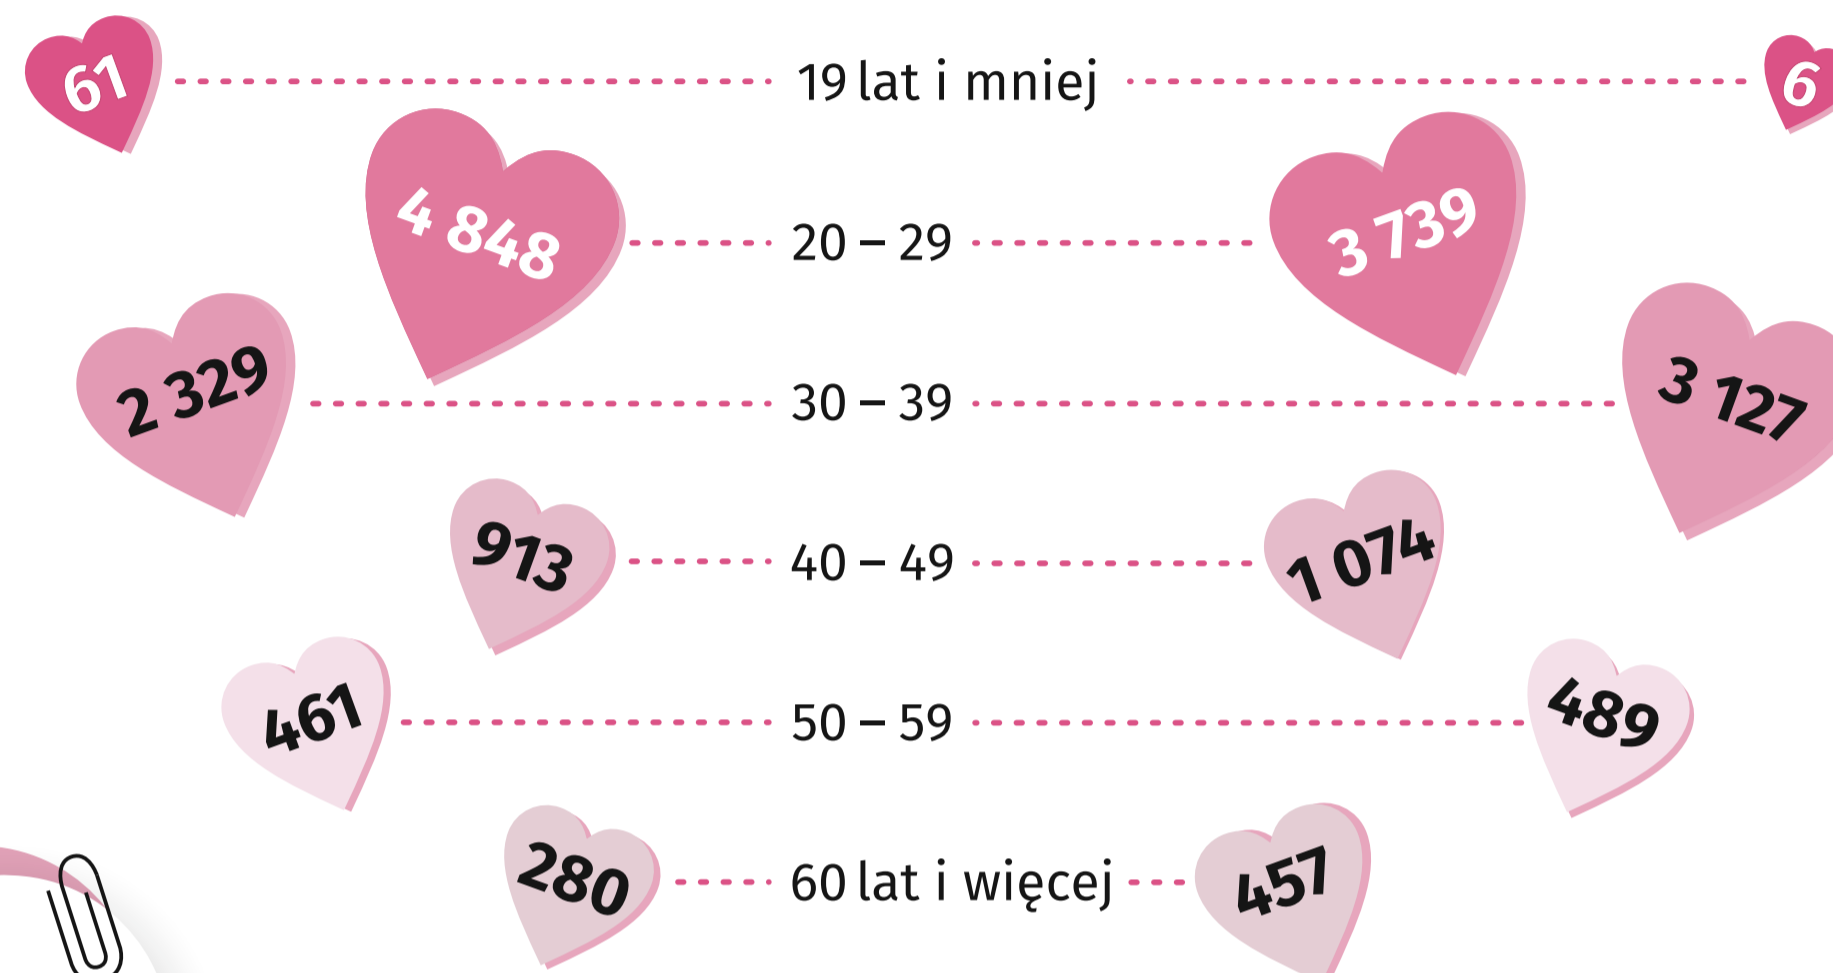

## MAŁŻEŃSTWA ZAWARTE

Małżeństwa  
wyznaniowe

4 176

Małżeństwa  
cywilne

4 716

ogółem

w miastach

2 160

na wsi

2 016

3 489

1 227

województwo  
łódzkie  
W 2023 R.

## MAŁŻEŃSTWA ZAWARTE WEDŁUG WIEKU NOWOŻEŃCÓW

Kobiety

Mężczyźni

## MAŁŻEŃSTWA ZAWARTE WEDŁUG RÓŻNICY WIEKU MIĘDZY MAŁŻONKAMI

Żona starsza od męża

Mąż starszy od żony