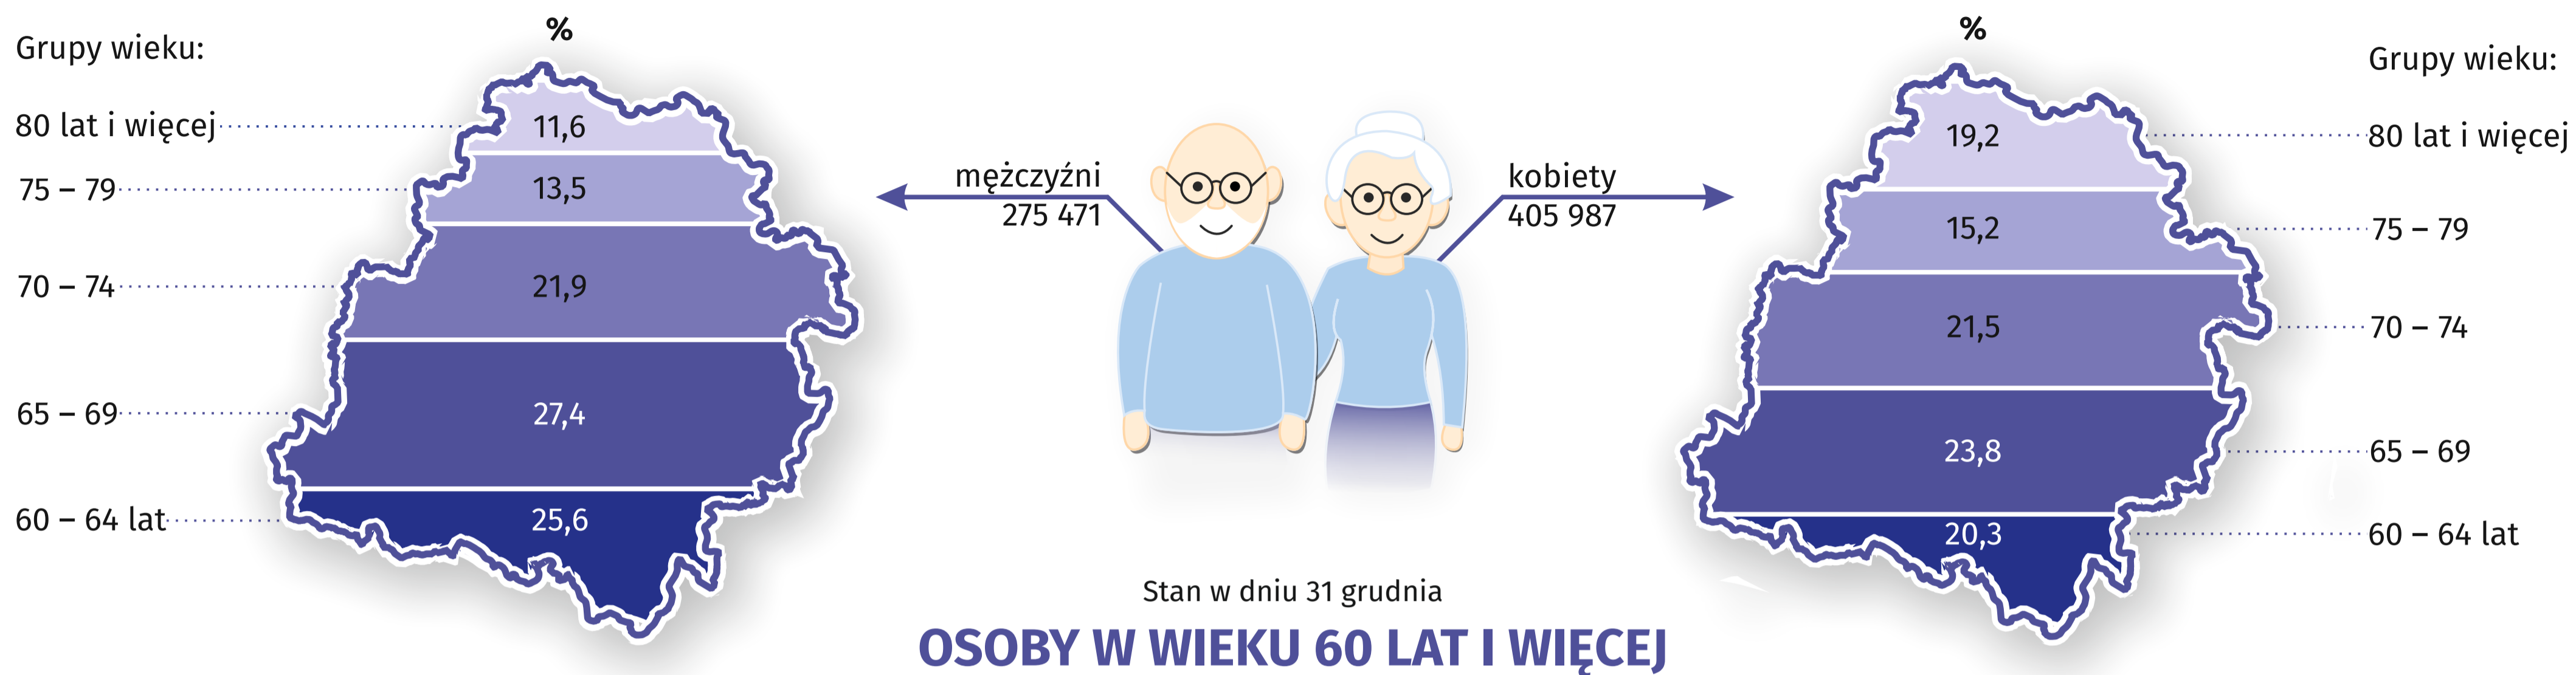

# Dzień Babci i Dzień Dziadka 21 i 22 stycznia

### PRZECIĘTNE DALSZE TRWANIE ŻYCIA OSÓB W WIEKU 60 LAT

## województwo łódzkie W 2023 R.

### WSKAŹNIKI DEMOGRAFICZNE

Stan w dniu 31 grudnia

**Obciążenia demograficznego**  
(Ludność w wieku nieprodukcyjnym na 100 osób w wieku produkcyjnym)

**Indeks starości**  
(Liczba osób w wieku 65 lat i więcej na 100 osób w wieku 0 – 14 lat)