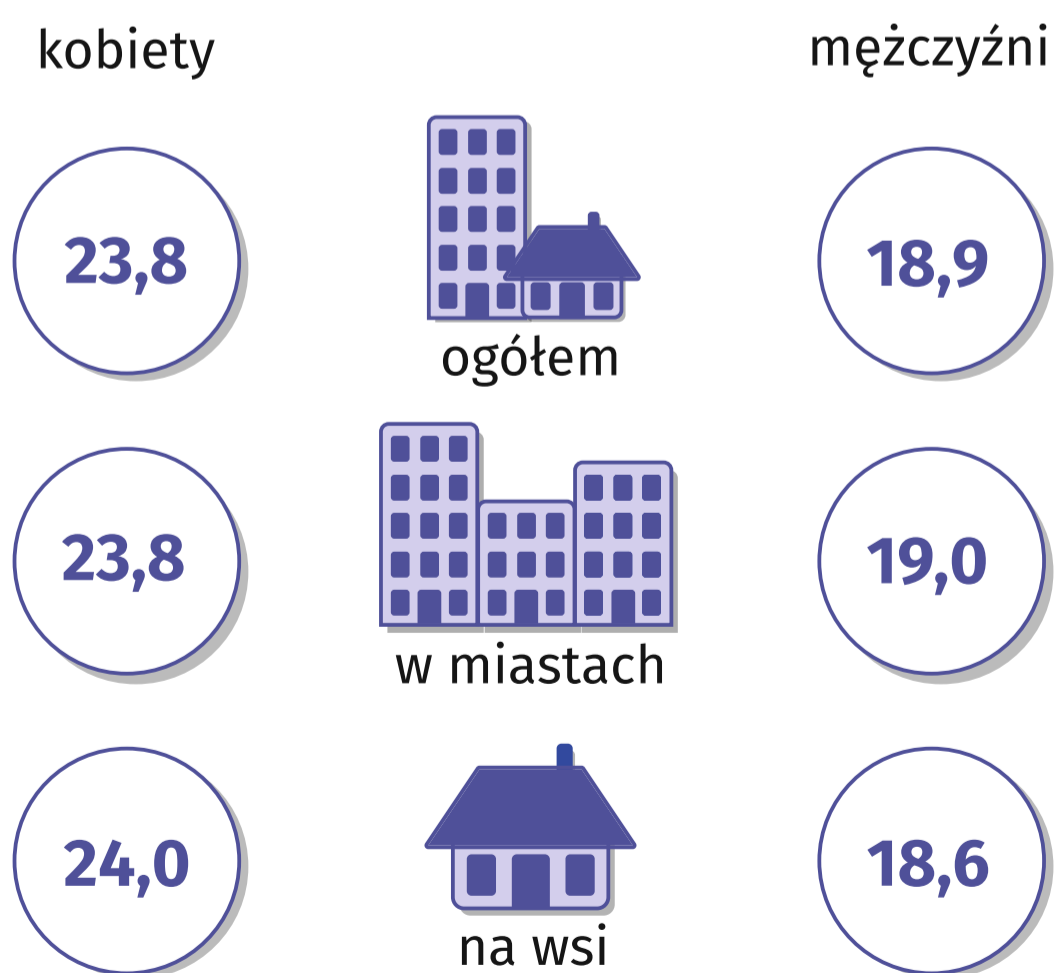

# Dzień Babci i Dzień Dziadka 21 i 22 stycznia

### PRZECIĘTNE DALSZE TRWANIE ŻYCIA OSÓB W WIEKU 60 LAT

## województwo łódzkie W 2023 R.