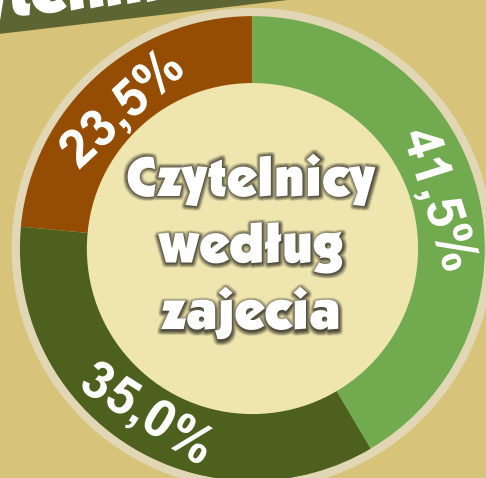

Informacje

o czytelnikach

PRACOWNICY BIBLIOTEK

OGÓŁEM

1 508

Pracownicy działalności
podstawowej

1 132

na stanowiskach
bibliotekarskich

1 037

pozostali

95

Pracownicy administracji, obsługi
technicznej i porządkowej

376