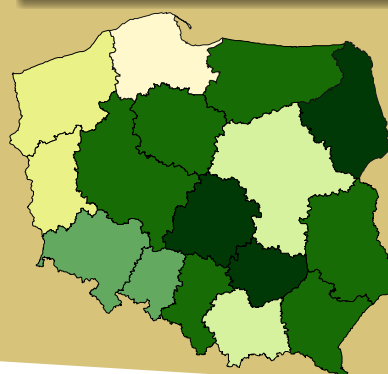

DZIEŃ BIBLIOTEKARZA I BIBLIOTEK

WOJEWÓDZTWO ŁÓDZKIE (stan w XII 2015 r.)

CZYTELNICY BIBLIOTEK PUBLICZNYCH NA 1000 MIESZKAŃCÓW

KSIĘGOZBIÓR BIBLIOTEK NA 1000 LUDNOŚCI

WYPOŻYCZENIA KSIĘGOZBIORU NA 1 CZYTELNIKA

530

**Biblioteki
publiczne**

60

**Punkty
biblioteczne**

8518,1

**Księgozbiór
w woluminach
(w tys.)**

7766

**Wypożyczenia
(w tys.)**