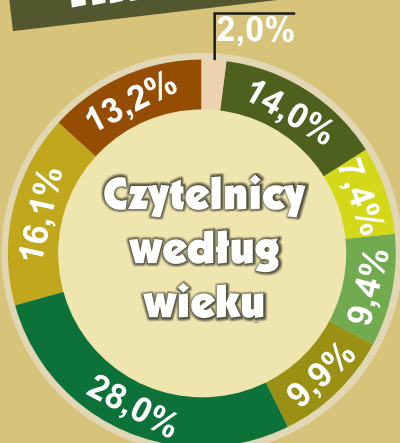

Informacje

o czytelnikach

PRACOWNICY BIBLIOTEK

OGÓŁEM

1 508

Pracownicy działalności
podstawowej

1 132

na stanowiskach
bibliotekarskich

1 037

pozostali

95

Pracownicy administracji, obsługi
technicznej i porządkowej

376