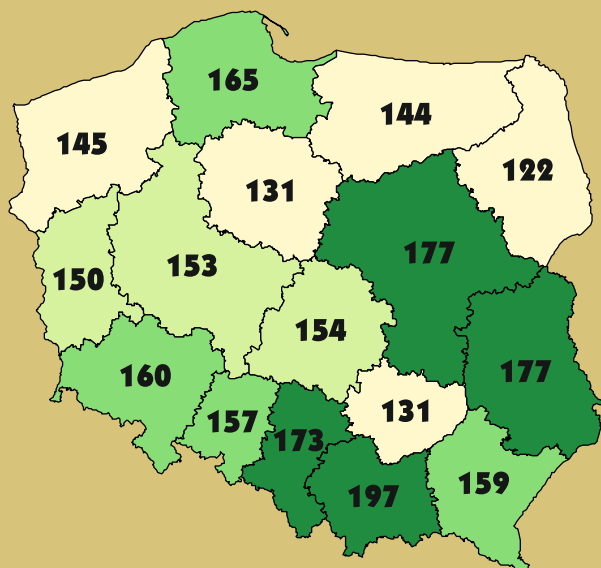

DZIEŃ BIBLIOTEKARZA I BIBLIOTEK

WOJEWÓDZTWO ŁÓDZKIE (stan w XII 2015 r.)

CZYTELNICY BIBLIOTEK PUBLICZNYCH NA 1000 MIESZKAŃCÓW

KSIĘGOZBIÓR BIBLIOTEK NA 1000 LUDNOŚCI

WYPOŻYCZENIA KSIĘGOZBIORU NA 1 CZYTELNIKA

530

**Biblioteki
publiczne**

60

**Punkty
biblioteczne**

8518,1

**Księgozbiór
w woluminach
(w tys.)**

7766

**Wypożyczenia
(w tys.)**