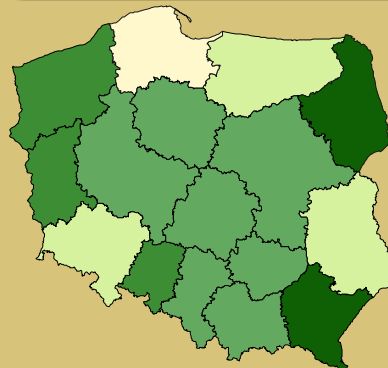

DZIEŃ BIBLIOTEKARZA I BIBLIOTEK

WOJEWÓDZTWO ŁÓDZKIE (stan w XII 2015 r.)

CZYTELNICY BIBLIOTEK PUBLICZNYCH NA 1000 MIESZKAŃCÓW

KSIĘGOZBIÓR BIBLIOTEK NA 1000 LUDNOŚCI

WYPOŻYCZENIA KSIĘGOZBIORU NA 1 CZYTELNIKA

530

**Biblioteki
publiczne**

60

**Punkty
biblioteczne**

8518,1

**Księgozbiór
w woluminach
(w tys.)**

7766

**Wypożyczenia
(w tys.)**