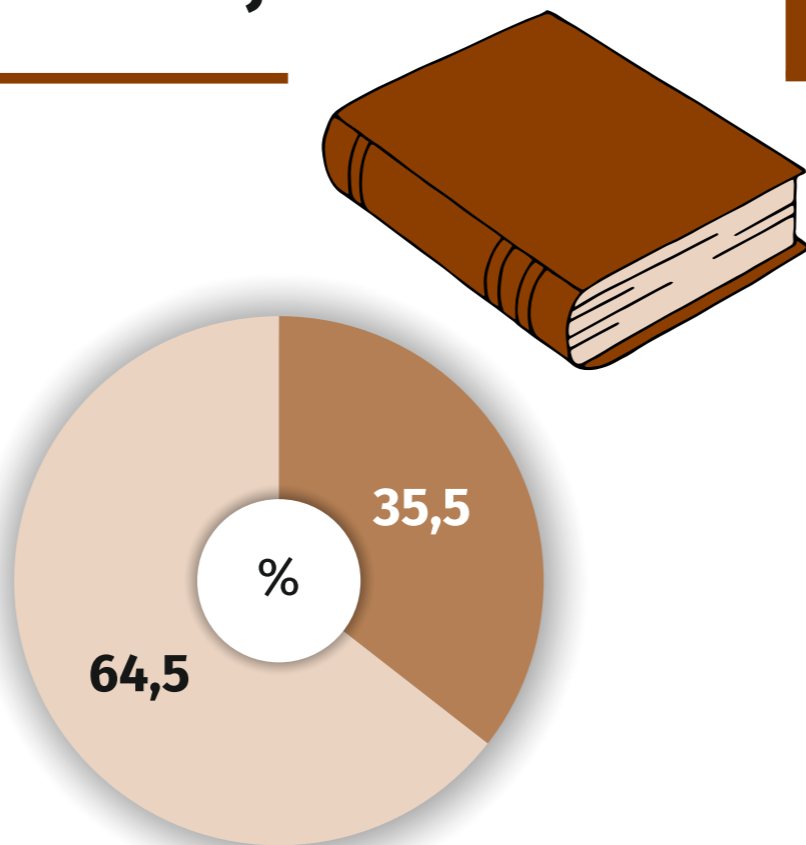

8 maja Dzień Bibliotekarza i Bibliotek

województwo łódzkie

@Lodz_STAT @UrzadStatystycznywLodzi

Biblioteki publiczne w 2022 r.

Biblioteki i filie według lokalizacji

Stan w dniu 31 grudnia

Czytelnicy według lokalizacji

3 271 Wieś

16 Wieś

Czytelnicy zarejestrowani w bibliotekach według wieku

Grupy wieku:

- 0 - 5
- 6 - 12
- 13 - 15
- 16 - 19
- 20 - 24
- 25 - 44
- 45 - 60
- powyżej 60 lat