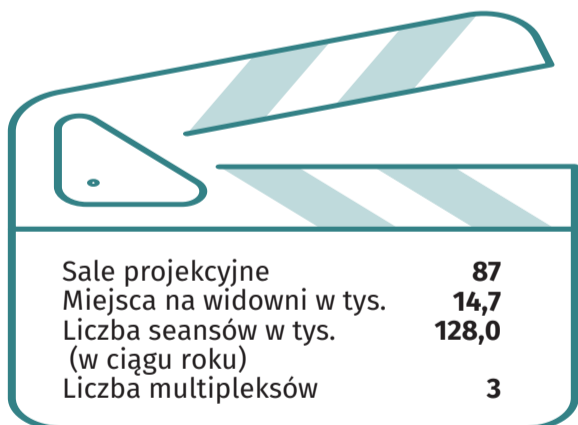

### PLACÓWKI KULTURY W 2019 R.

stan w dniu 31 grudnia

### ODWIEDZAJĄCY PLACÓWKI KULTURY W 2019 R. W TYS.

w ciągu roku

Przeciętne miesięczne wydatki na 1 osobę na rekreację i kulturę w 2018 r.

**74,97 zł**

### KINA STAŁE W 2019 R.

stan w dniu 31 grudnia