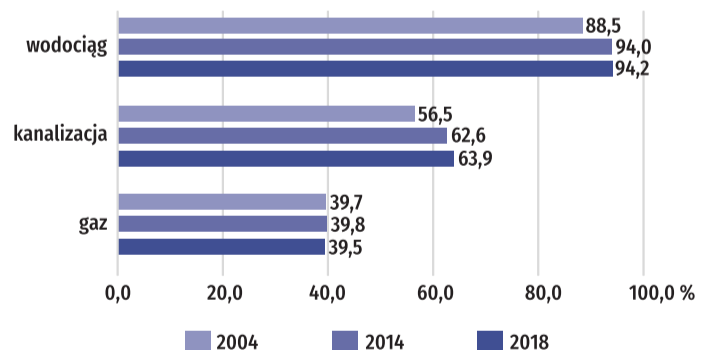

15 LAT POLSKI W UNII EUROPEJSKIEJ

WOJEWÓDZTWO ŁÓDZKIE

Ludność w latach 2004-2018 Stan w dniu 31 XII

Stopa bezrobocia w latach 2004-2018 Stan w dniu 31 XII

Produkt Krajowy Brutto na 1 mieszkańca (ceny bieżące)

Wskaźnik zatrudnienia według BAEL

Długość autostrad Stan w dniu 31 XII

Korzystający z instalacji w % ogółu ludności Stan w dniu 31 XII

Wartość całkowita projektów dofinansowanych z funduszy strukturalnych i funduszu spójności na 1 mieszkańca Stan w dniu 31 XII 2017