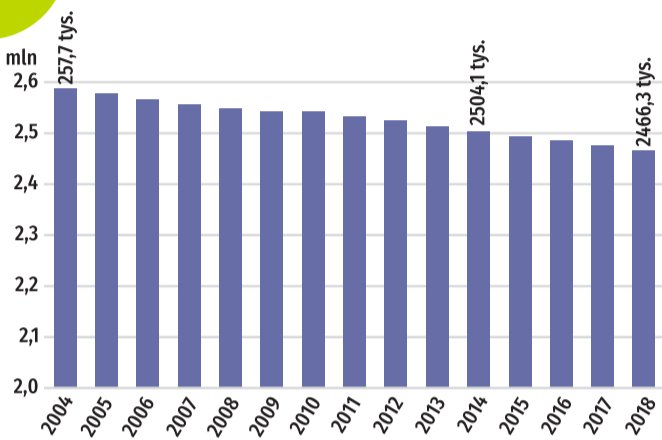

15 LAT POLSKI W UNII EUROPEJSKIEJ

WOJEWÓDZTWO ŁÓDZKIE

Ludność w latach 2004-2018 Stan w dniu 31 XII

Stopa bezrobocia w latach 2004-2018 Stan w dniu 31 XII

Produkt Krajowy Brutto na 1 mieszkańca (ceny bieżące)

Wskaźnik zatrudnienia według BAEL

Długość autostrad Stan w dniu 31 XII

Korzystający z instalacji w % ogółu ludności Stan w dniu 31 XII

Wartość całkowita projektów dofinansowanych z funduszy strukturalnych i funduszu spójności na 1 mieszkańca Stan w dniu 31 XII 2017