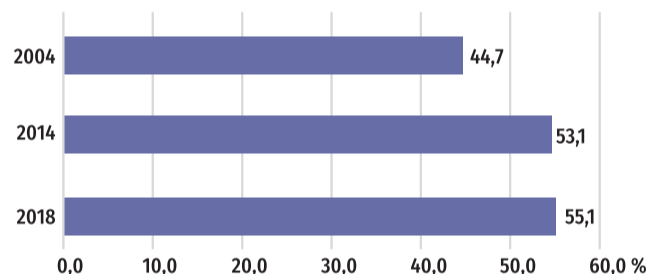

15 LAT POLSKI W UNII EUROPEJSKIEJ

WOJEWÓDZTWO ŁÓDZKIE

Ludność w latach 2004-2018 Stan w dniu 31 XII

Stopa bezrobocia w latach 2004-2018 Stan w dniu 31 XII

Produkt Krajowy Brutto na 1 mieszkańca (ceny bieżące)

Wskaźnik zatrudnienia według BAEL

Długość autostrad Stan w dniu 31 XII

Korzystający z instalacji w % ogółu ludności Stan w dniu 31 XII

Wartość całkowita projektów dofinansowanych z funduszy strukturalnych i funduszu spójności na 1 mieszkańca Stan w dniu 31 XII 2017