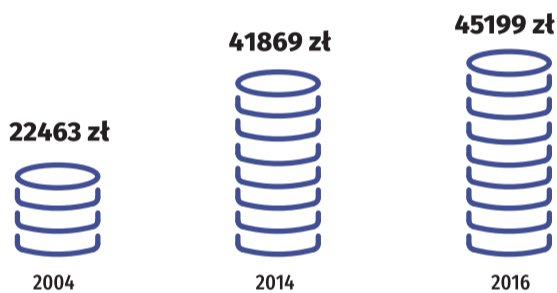

15 LAT POLSKI W UNII EUROPEJSKIEJ

WOJEWÓDZTWO ŁÓDZKIE

Ludność w latach 2004-2018 Stan w dniu 31 XII

Stopa bezrobocia w latach 2004-2018 Stan w dniu 31 XII

Produkt Krajowy Brutto na 1 mieszkańca (ceny bieżące)

Wskaźnik zatrudnienia według BAEL

Długość autostrad Stan w dniu 31 XII

Korzystający z instalacji w % ogółu ludności Stan w dniu 31 XII

Wartość całkowita projektów dofinansowanych z funduszy strukturalnych i funduszu spójności na 1 mieszkańca Stan w dniu 31 XII 2017