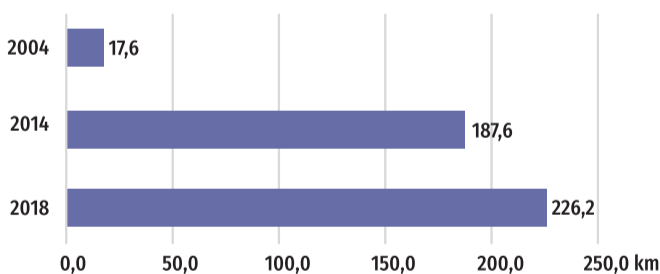

15 LAT POLSKI W UNII EUROPEJSKIEJ

WOJEWÓDZTWO ŁÓDZKIE

Ludność w latach 2004-2018 Stan w dniu 31 XII

Stopa bezrobocia w latach 2004-2018 Stan w dniu 31 XII

Produkt Krajowy Brutto na 1 mieszkańca (ceny bieżące)

Wskaźnik zatrudnienia według BAEL

Długość autostrad Stan w dniu 31 XII

Korzystający z instalacji w % ogółu ludności Stan w dniu 31 XII

Wartość całkowita projektów dofinansowanych z funduszy strukturalnych i funduszu spójności na 1 mieszkańca Stan w dniu 31 XII 2017