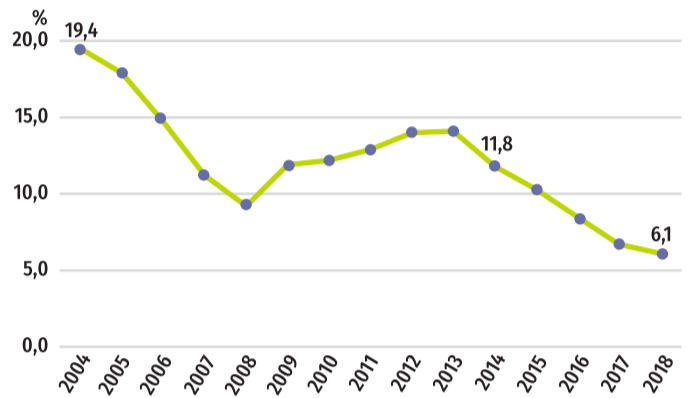

15 LAT POLSKI W UNII EUROPEJSKIEJ

WOJEWÓDZTWO ŁÓDZKIE

Ludność w latach 2004-2018 Stan w dniu 31 XII

Stopa bezrobocia w latach 2004-2018 Stan w dniu 31 XII

Produkt Krajowy Brutto na 1 mieszkańca (ceny bieżące)

Wskaźnik zatrudnienia według BAEL

Długość autostrad Stan w dniu 31 XII

Korzystający z instalacji w % ogółu ludności Stan w dniu 31 XII

Wartość całkowita projektów dofinansowanych z funduszy strukturalnych i funduszu spójności na 1 mieszkańca Stan w dniu 31 XII 2017