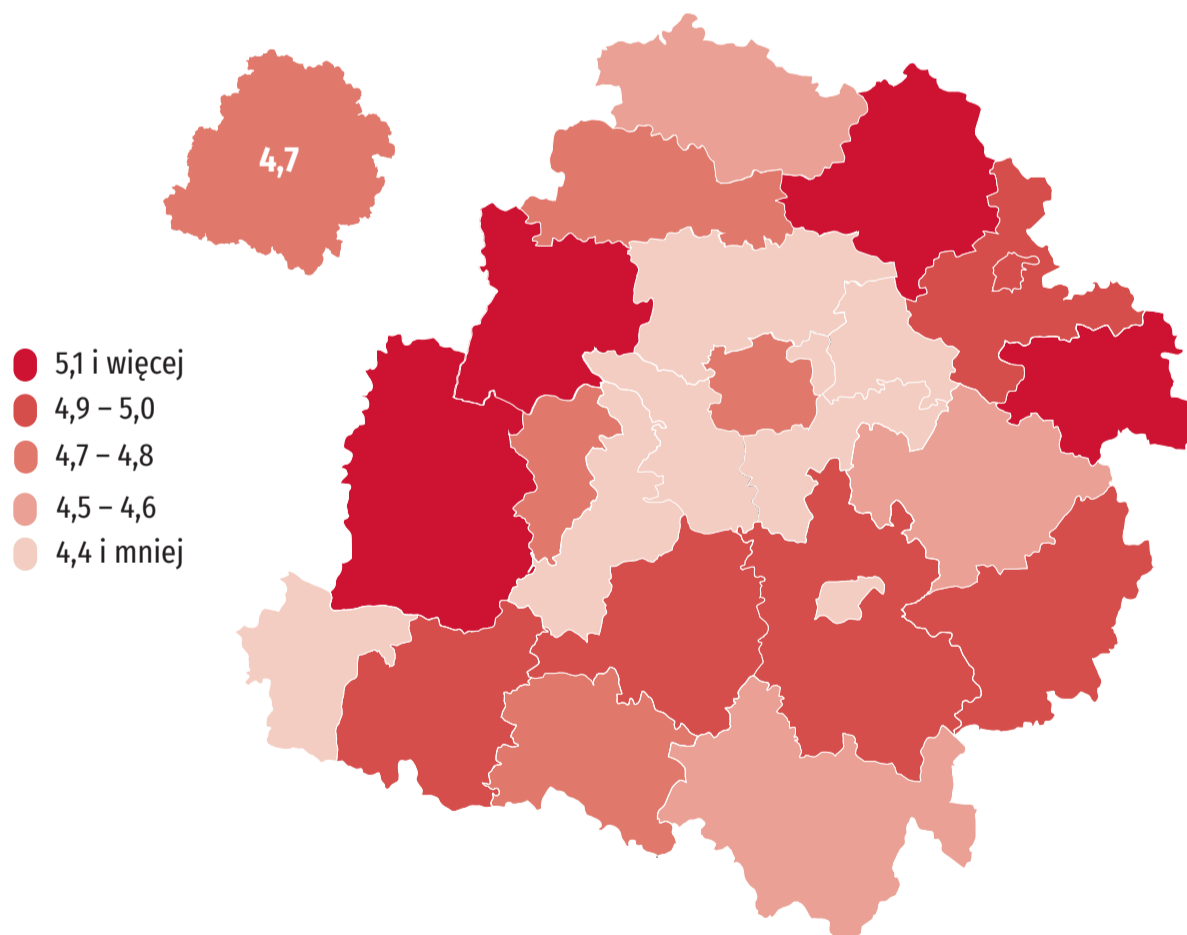

2020

14 lutego
WALENTYNY

województwo łódzkie

STRUKTURA NOWOŻEŃCÓW WEDŁUG WIEKU I PŁCI W 2018 R.

MAŁŻEŃSTWA ZAWARTE NA 1000 LUDNOŚCI WEDŁUG POWIATÓW W 2018 R.

MAŁŻEŃSTWA WEDŁUG MIESIĄCA ZAWARCIA ZWIĄZKU MAŁŻEŃSKIEGO W 2018 R.