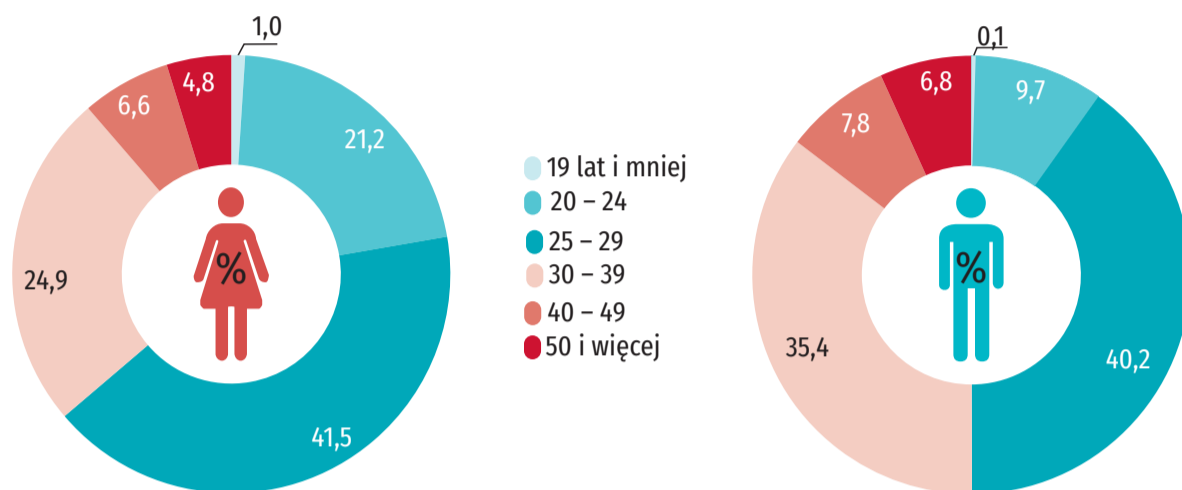

2020

14 lutego
WALENTYNY

województwo łódzkie

STRUKTURA NOWOŻEŃCÓW WEDŁUG WIEKU I PŁCI W 2018 R.

MAŁŻEŃSTWA ZAWARTE NA 1000 LUDNOŚCI WEDŁUG POWIATÓW W 2018 R.

MAŁŻEŃSTWA WEDŁUG MIESIĄCA ZAWARCIA ZWIĄZKU MAŁŻEŃSKIEGO W 2018 R.