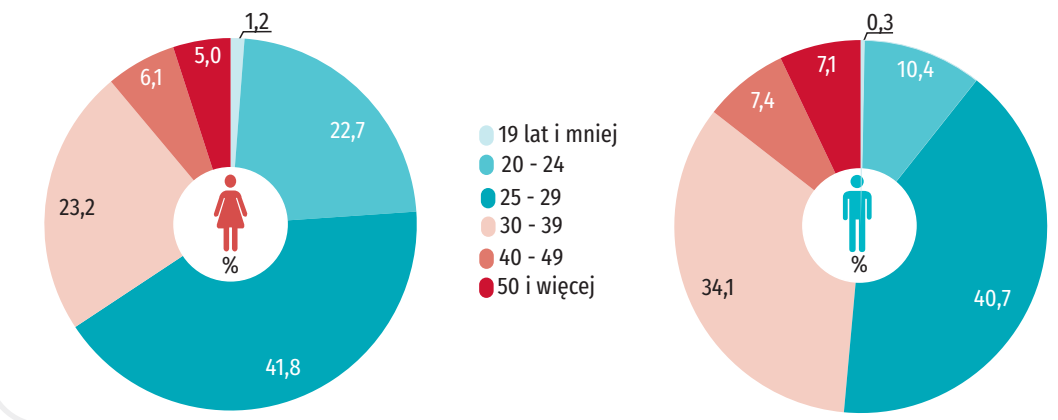

14 lutego WALENTYNKI

województwo łódzkie

MAŁŻEŃSTWA W 2017 R.

Zawarte małżeństwa
11 542

37,7% cywilne
62,3% wyznaniowe^a

a) Ze skutkami cywilnymi.

Struktura nowożeńców według wieku i płci

Małżeństwa zawarte na 1000 ludności według powiatów

- 5,0 i więcej
- 4,8 - 4,9
- 4,6 - 4,7
- 4,4 - 4,5
- 4,3 i mniej

Małżeństwa zawarte według różnicy wieku między małżonkami

Małżeństwa zawarte przez małżonków w równym wieku **1507**

Małżeństwa według miesiąca zawarcia związku małżeńskiego