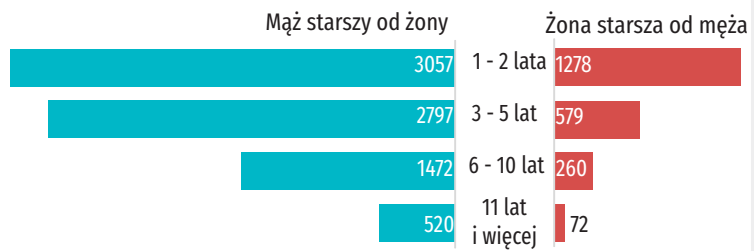

14 lutego WALENTYNKI

województwo łódzkie

MAŁŻEŃSTWA W 2017 R.

Zawarte małżeństwa
11 542

37,7% cywilne
62,3% wyznaniowe^a

a) Ze skutkami cywilnymi.

Struktura nowożeńców według wieku i płci

Małżeństwa zawarte na 1000 ludności według powiatów

- 5,0 i więcej
- 4,8 - 4,9
- 4,6 - 4,7
- 4,4 - 4,5
- 4,3 i mniej

Małżeństwa zawarte według różnicy wieku między małżonkami

Małżeństwa zawarte przez małżonków w równym wieku **1507**

Małżeństwa według miesiąca zawarcia związku małżeńskiego