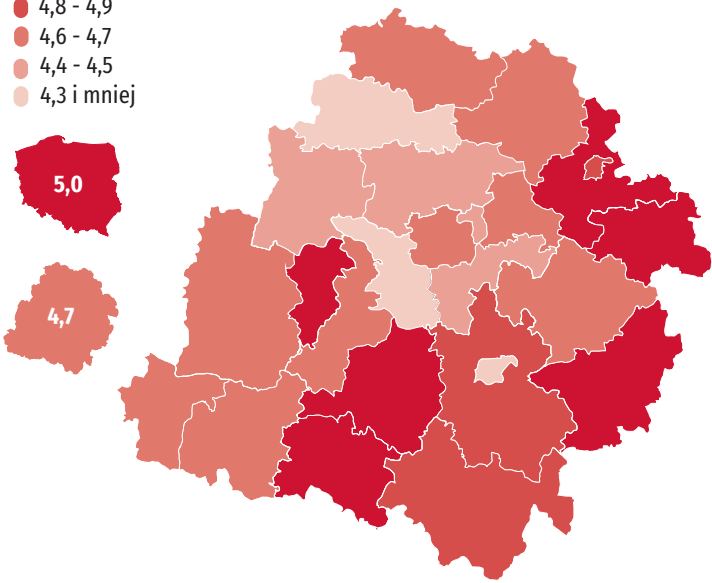

14 lutego WALENTYNKI

województwo łódzkie

MAŁŻEŃSTWA W 2017 R.

Zawarte małżeństwa
11 542

37,7% cywilne
62,3% wyznaniowe^a

a) Ze skutkami cywilnymi.

Struktura nowożeńców według wieku i płci

Małżeństwa zawarte na 1000 ludności według powiatów

- 5,0 i więcej
- 4,8 - 4,9
- 4,6 - 4,7
- 4,4 - 4,5
- 4,3 i mniej

Małżeństwa zawarte według różnicy wieku między małżonkami

Małżeństwa zawarte przez małżonków w równym wieku **1507**

Małżeństwa według miesiąca zawarcia związku małżeńskiego