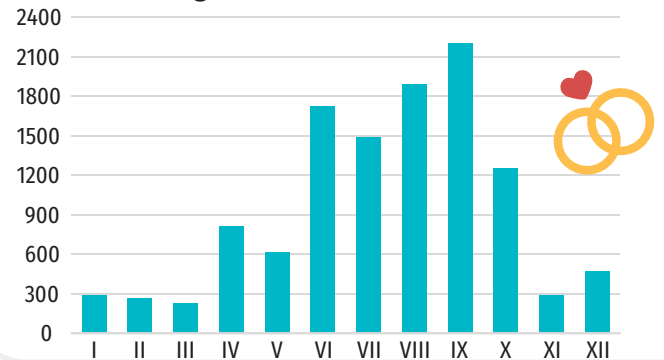

14 lutego WALENTYNKI

województwo łódzkie

MAŁŻEŃSTWA W 2017 R.

Zawarte małżeństwa
11 542

37,7% cywilne
62,3% wyznaniowe^a

a) Ze skutkami cywilnymi.

Struktura nowożeńców według wieku i płci

Małżeństwa zawarte na 1000 ludności według powiatów

- 5,0 i więcej
- 4,8 - 4,9
- 4,6 - 4,7
- 4,4 - 4,5
- 4,3 i mniej

Małżeństwa zawarte według różnicy wieku między małżonkami

Małżeństwa zawarte przez małżonków w równym wieku **1507**

Małżeństwa według miesiąca zawarcia związku małżeńskiego

CENY WYBRANYCH PRODUKTÓW W STYCZNIU 2019 R.

Wino importowane gronowe białe półśładkie,
o zawartości 10-13% alkoholu (750 ml)

18,60 zł

Wino importowane gronowe czerwone wytrawne,
o zawartości 10-13% alkoholu (750 ml)