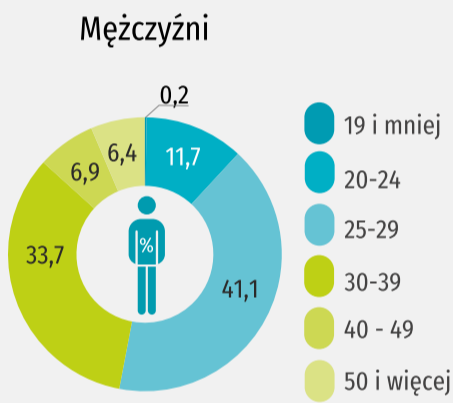

# WALENTYNKI

14 lutego

województwo łódzkie

## Struktura ludności według wieku i płci w 2016 r.

W 2016 r. na 100 mężczyzn  
przypadało 110 kobiet

## Nowożeńcy według wieku i płci w 2016 r.