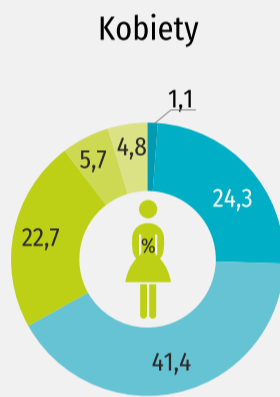

# WALENTYNKI

14 lutego

województwo łódzkie

## Struktura ludności według wieku i płci w 2016 r.

W 2016 r. na 100 mężczyzn  
przypadało 110 kobiet

## Nowożeńcy według wieku i płci w 2016 r.