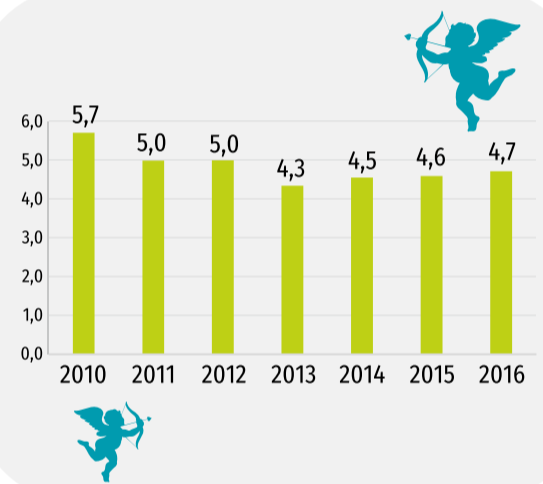

# WALENTYNKI

14 lutego

województwo łódzkie

## Struktura ludności według wieku i płci w 2016 r.

W 2016 r. na 100 mężczyzn  
przypadało 110 kobiet

## Nowożeńcy według wieku i płci w 2016 r.

## Małżeństwa zawarte na 1000 ludności