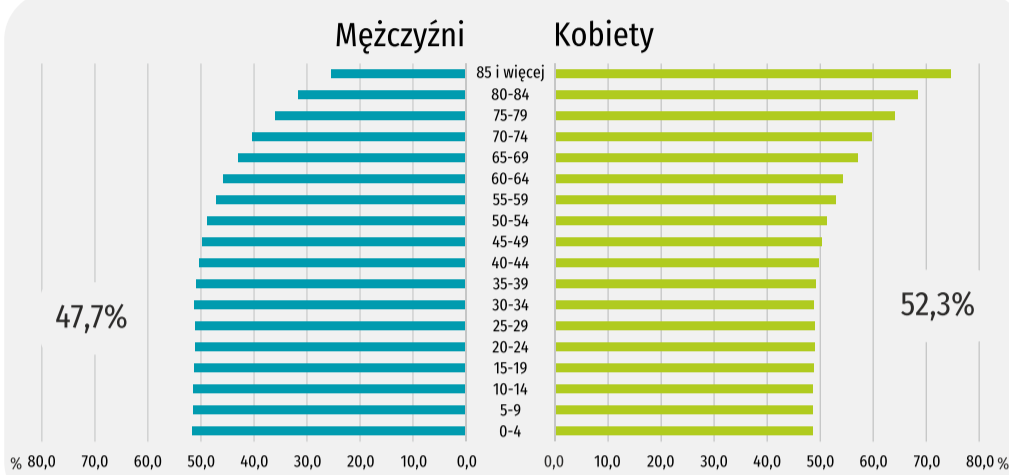

# WALENTYNKI

14 lutego

województwo łódzkie

## Struktura ludności według wieku i płci w 2016 r.

W 2016 r. na 100 mężczyzn  
przypadało 110 kobiet

## Nowożeńcy według wieku i płci w 2016 r.