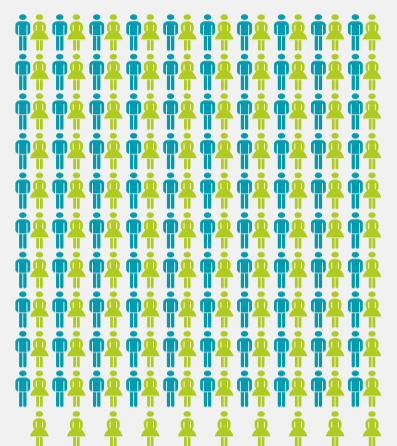

# WALENTYNKI

14 lutego

województwo łódzkie

## Struktura ludności według wieku i płci w 2016 r.

W 2016 r. na 100 mężczyzn  
przypadało 110 kobiet

## Nowożeńcy według wieku i płci w 2016 r.