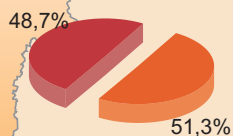

# 1 kwietnia Ogólnopolski Dzień Walki z Bezrobociem

## BEZROBOTNI ZAREJESTROWANI W 2011 R.

Stan w końcu roku

Bezrobotni zarejestrowani  
ogółem: 138652 osób

W 2011 r. w województwie łódzkim rejestr bezrobotnych obejmował:  
- 67,5 tys. mężczyzn,  
- 71,1 tys. kobiet.