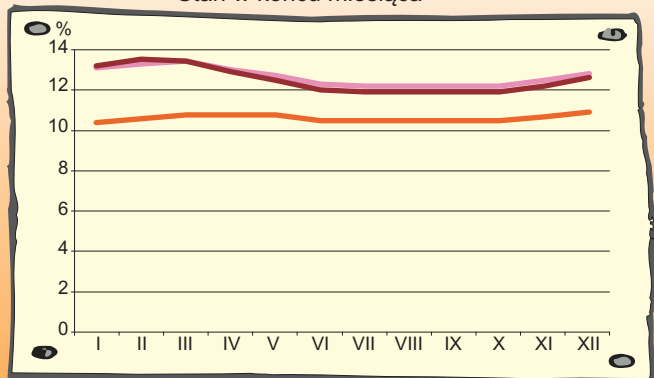

STOPA BEZROBOCIA REJESTROWANEGO W 2011 R.

Stan w końcu miesiąca