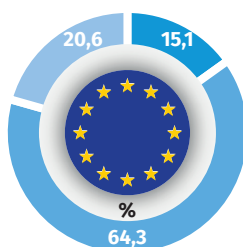

Unia Europejska