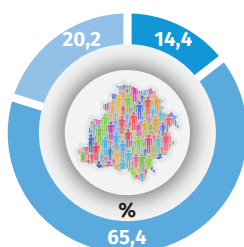

### Liczba ludności (w mln)

Na 100 mężczyzn  
w Unii Europejskiej  
przypadało  
**105** kobiet,  
w województwie  
łódzkim -  
**110**

### Struktura ludności według wieku

#### Województwo łódzkie