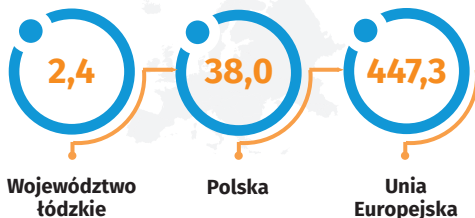

20 października EUROPEJSKI DZIEŃ STATYSTYKI

województwo łódzkie

@Lodz_STAT

@UrządStatystycznywLodzi

DEMOGRAFIA W 2020 R.

Stan w dniu 1 stycznia

Liczba ludności (w mln)