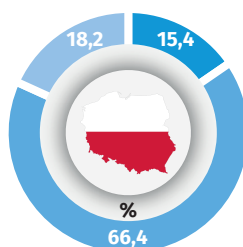

20 października EUROPEJSKI DZIEŃ STATYSTYKI

województwo łódzkie

@Lodz_STAT

@UrządStatystycznywLodzi

DEMOGRAFIA W 2020 R.

Stan w dniu 1 stycznia

Liczba ludności (w mln)

Na 100 mężczyzn
w Unii Europejskiej
przypadało
105 kobiet,
w województwie
łódzkim -
110

Struktura ludności według wieku

Województwo łódzkie

Polska

Unia Europejska

● Mniej niż 15 lat   ● 15 - 64   ● 65 lat i więcej

RYNEK PRACY W 2020 R.

Na podstawie Badania Aktywności Ekonomicznej Ludności (LFS)

Stopa bezrobocia

Wskaźnik
zatrudnienia
w Unii Europejskiej
wyniósł **52,8%**,
w województwie
łódzkim
54,8%

Wskaźnik aktywności ekonomicznej

Województwo
łódzkie

Polska

Unia
Europejska