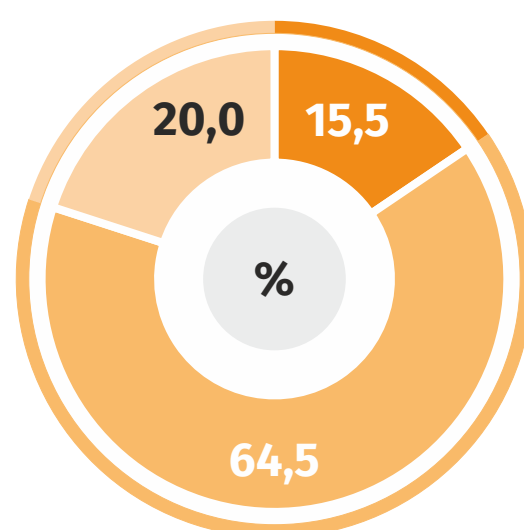

2020

20 października ŚWIATOWY DZIEŃ STATYSTYKI

województwo łódzkie

Urząd Statystyczny
w Łodzi

ŚWIATOWY
DZIEŃ
STATYSTYKI
20.10.2020
ŁĄCZYMY
DZIĘKI
WIARYGODNYM
DANYM

DEMOGRAFIA W 2019 R.

Liczba ludności

Województwo łódzkie 2 453,2 tys.

Polska 37 972,8 tys.

Unia Europejska 513 471,7 tys.

Mediana wieku ludności

w Unii Europejskiej
wynosiła **43,3** lata,
a w województwie
łódzkim - **42,7** lata

Struktura ludności według wieku

Województwo łódzkie

Polska

Unia Europejska

● mniej niż 15 lat ● 15 – 64 ● 65 lat i więcej

RYNEK PRACY W 2019 R.^a

Stopa bezrobocia

Wskaźnik
zatrudnienia
zarówno
w Unii Europejskiej,
jak i w województwie
łódzkim
wyniósł

69,2%

Wskaźnik aktywności ekonomicznej