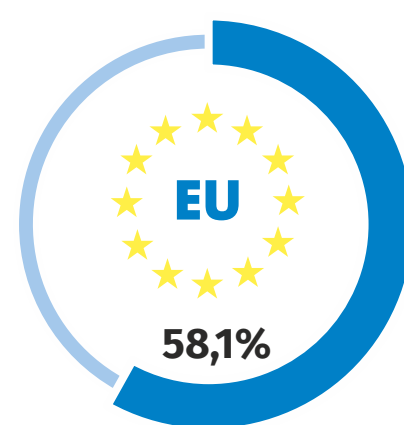

Polska 37 972,8 tys.

Unia Europejska 513 471,7 tys.

Mediana wieku ludności

w Unii Europejskiej
wynosiła **43,3** lata,
a w województwie
łódzkim - **42,7** lata

Struktura ludności według wieku

Województwo łódzkie

Polska

Unia Europejska

● mniej niż 15 lat ● 15 – 64 ● 65 lat i więcej

RYNEK PRACY W 2019 R.^a

Stopa bezrobocia

Wskaźnik
zatrudnienia
zarówno
w Unii Europejskiej,
jak i w województwie
łódzkim
wyniósł

69,2%

Wskaźnik aktywności ekonomicznej

Województwo
łódzkie

Polska

Unia
Europejska

a Na podstawie BAEL.