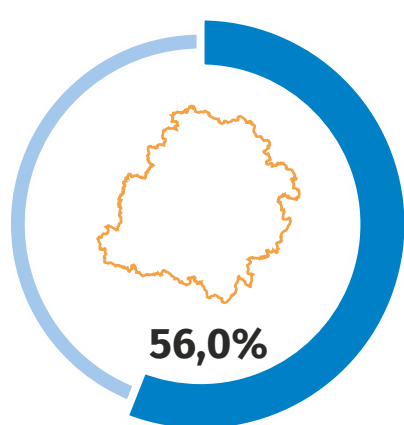

2020

20 października ŚWIATOWY DZIEŃ STATYSTYKI

województwo łódzkie

Urząd Statystyczny
w Łodzi

ŚWIATOWY
DZIEŃ
STATYSTYKI
20.10.2020
ŁĄCZYMY
DZIĘKI
WIARYGODNYM
DANYM

DEMOGRAFIA W 2019 R.

Liczba ludności

Województwo łódzkie 2 453,2 tys.

Polska 37 972,8 tys.

Unia Europejska 513 471,7 tys.

Mediana wieku ludności

w Unii Europejskiej
wynosiła **43,3** lata,
a w województwie
łódzkim - **42,7** lata

Struktura ludności według wieku

Województwo łódzkie

Polska

Unia Europejska

● mniej niż 15 lat ● 15 – 64 ● 65 lat i więcej

RYNEK PRACY W 2019 R.^a

Stopa bezrobocia

Wskaźnik
zatrudnienia
zarówno
w Unii Europejskiej,
jak i w województwie
łódzkim
wyniósł

69,2%

Wskaźnik aktywności ekonomicznej

Województwo
łódzkie

Polska

Unia
Europejska

a Na podstawie BAEL.