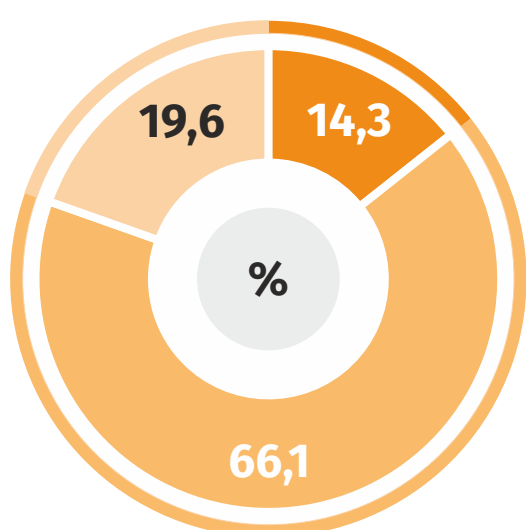

2020

20 października ŚWIATOWY DZIEŃ STATYSTYKI

województwo łódzkie

Urząd Statystyczny
w Łodzi

ŚWIATOWY
DZIEŃ
STATYSTYKI
20.10.2020
ŁĄCZYMY
DZIĘKI
WIARYGODNYM
DANYM

DEMOGRAFIA W 2019 R.

Liczba ludności

Województwo łódzkie 2 453,2 tys.

Polska 37 972,8 tys.

Unia Europejska 513 471,7 tys.

Mediana wieku ludności

w Unii Europejskiej
wynosiła **43,3** lata,
a w województwie
łódzkim - **42,7** lata

Struktura ludności według wieku

Województwo łódzkie

Polska

Unia Europejska

● mniej niż 15 lat ● 15 – 64 ● 65 lat i więcej

RYNEK PRACY W 2019 R.^a

Stopa bezrobocia

Wskaźnik
zatrudnienia
zarówno
w Unii Europejskiej,
jak i w województwie
łódzkim
wyniósł

69,2%

Wskaźnik aktywności ekonomicznej