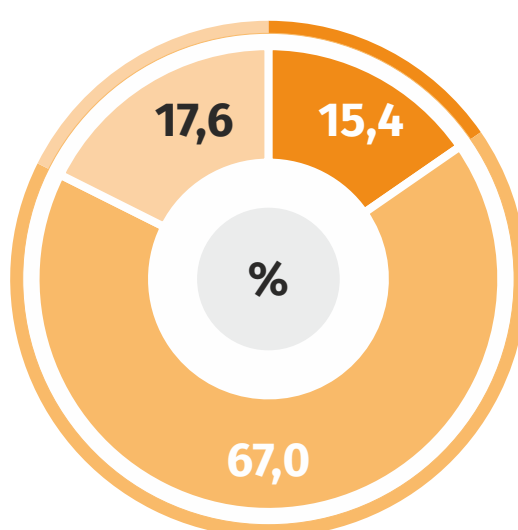

2020

20 października ŚWIATOWY DZIEŃ STATYSTYKI

województwo łódzkie

Urząd Statystyczny
w Łodzi

ŚWIATOWY
DZIEŃ
STATYSTYKI
20.10.2020
ŁĄCZYMY
DZIĘKI
WIARYGODNYM
DANYM

DEMOGRAFIA W 2019 R.

Liczba ludności

Województwo łódzkie 2 453,2 tys.

Polska 37 972,8 tys.

Unia Europejska 513 471,7 tys.

Mediana wieku ludności

w Unii Europejskiej
wynosiła **43,3** lata,
a w województwie
łódzkim - **42,7** lata

Struktura ludności według wieku

Województwo łódzkie

Polska

Unia Europejska

● mniej niż 15 lat ● 15 – 64 ● 65 lat i więcej

RYNEK PRACY W 2019 R.^a

Stopa bezrobocia

Wskaźnik
zatrudnienia
zarówno
w Unii Europejskiej,
jak i w województwie
łódzkim
wyniósł

69,2%

Wskaźnik aktywności ekonomicznej