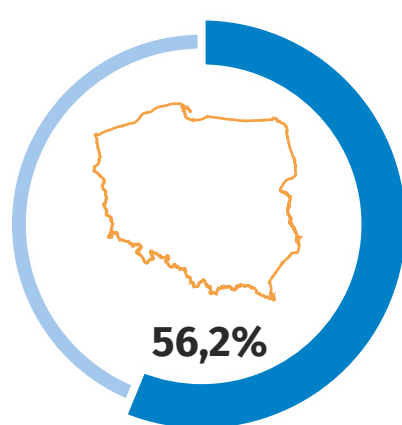

Polska 37 972,8 tys.

Unia Europejska 513 471,7 tys.

Mediana wieku ludności

w Unii Europejskiej
wynosiła **43,3** lata,
a w województwie
łódzkim - **42,7** lata

Struktura ludności według wieku

Województwo łódzkie

Polska

Unia Europejska

● mniej niż 15 lat ● 15 – 64 ● 65 lat i więcej

RYNEK PRACY W 2019 R.^a

Stopa bezrobocia

Wskaźnik
zatrudnienia
zarówno
w Unii Europejskiej,
jak i w województwie
łódzkim
wyniósł

69,2%

Wskaźnik aktywności ekonomicznej

Województwo
łódzkie

Polska

Unia
Europejska

a Na podstawie BAEL.