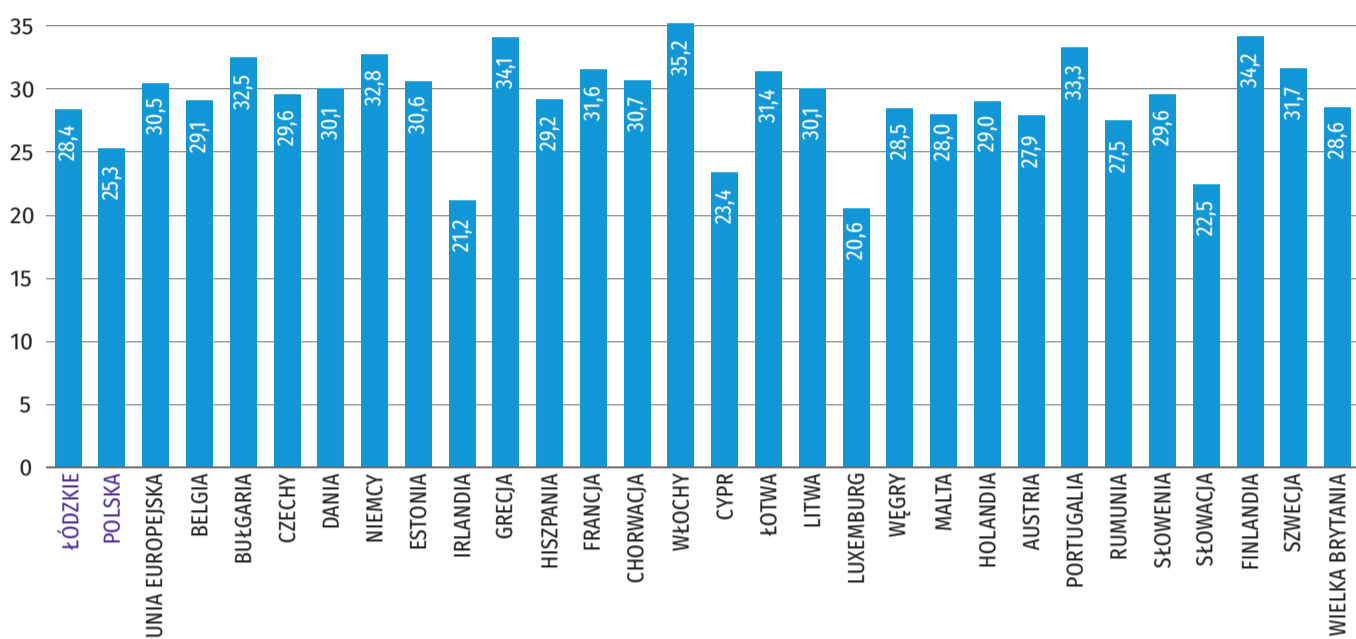

20 października EUROPEJSKI DZIEŃ STATYSTYKI

województwo łódzkie

WSPÓŁCZYNNIK OBCIĄŻENIA OSOBAMI STARSZYM W 2018 R.^a

^a Liczba osób w wieku 65 lat i więcej na 100 osób w wieku 15 - 64 lata

STOPA BEZROBOCIA W 2018 R.

Stopa bezrobocia według płci

województwo łódzkie
4,4%

Polska
3,9%

Unia Europejska
7,1%

województwo łódzkie
4,3%

Polska
6,7%

Unia Europejska
7,1%

Stopa bezrobocia w krajach Unii Europejskiej

PRZETWARZANIE ODPADÓW KOMUNALNYCH W 2017 R.

województwo łódzkie

Polska

Unia Europejska

● Składowanie
 ● Recykling
 ● Odzyskiwanie energii
● Kompostowanie i fermentacja
 ● Spalanie