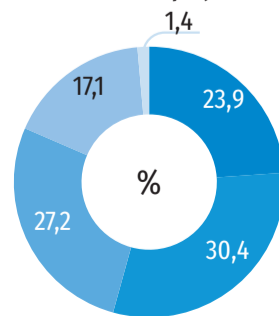

Stopa bezrobocia według płci

województwo łódzkie
4,4%

Polska
3,9%

Unia Europejska
7,1%

województwo łódzkie
4,3%

Polska
6,7%

Unia Europejska
7,1%

Stopa bezrobocia w krajach Unii Europejskiej

PRZETWARZANIE ODPADÓW KOMUNALNYCH W 2017 R.

województwo łódzkie

Polska

Unia Europejska

● Składowanie
 ● Recykling
 ● Odzyskiwanie energii
● Kompostowanie i fermentacja
 ● Spalanie