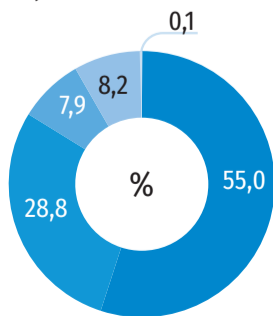

PRZETWARZANIE ODPADÓW KOMUNALNYCH W 2017 R.

województwo łódzkie