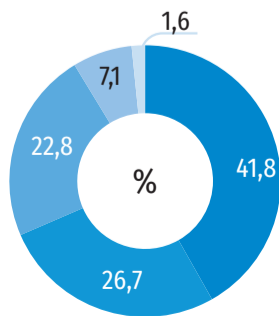

20 października EUROPEJSKI DZIEŃ STATYSTYKI

województwo łódzkie

WSPÓŁCZYNNIK OBCIĄŻENIA OSOBAMI STARSZYM W 2018 R.^a

^a Liczba osób w wieku 65 lat i więcej na 100 osób w wieku 15 - 64 lata

STOPA BEZROBOCIA W 2018 R.

Stopa bezrobocia według płci

województwo łódzkie
4,4%

Polska
3,9%

Unia Europejska
7,1%

województwo łódzkie
4,3%

Polska
6,7%

Unia Europejska
7,1%

Stopa bezrobocia w krajach Unii Europejskiej

PRZETWARZANIE ODPADÓW KOMUNALNYCH W 2017 R.

województwo łódzkie

Polska

Unia Europejska

● Składowanie
● Recykling
● Odzyskiwanie energii
● Kompostowanie i fermentacja
● Spalanie