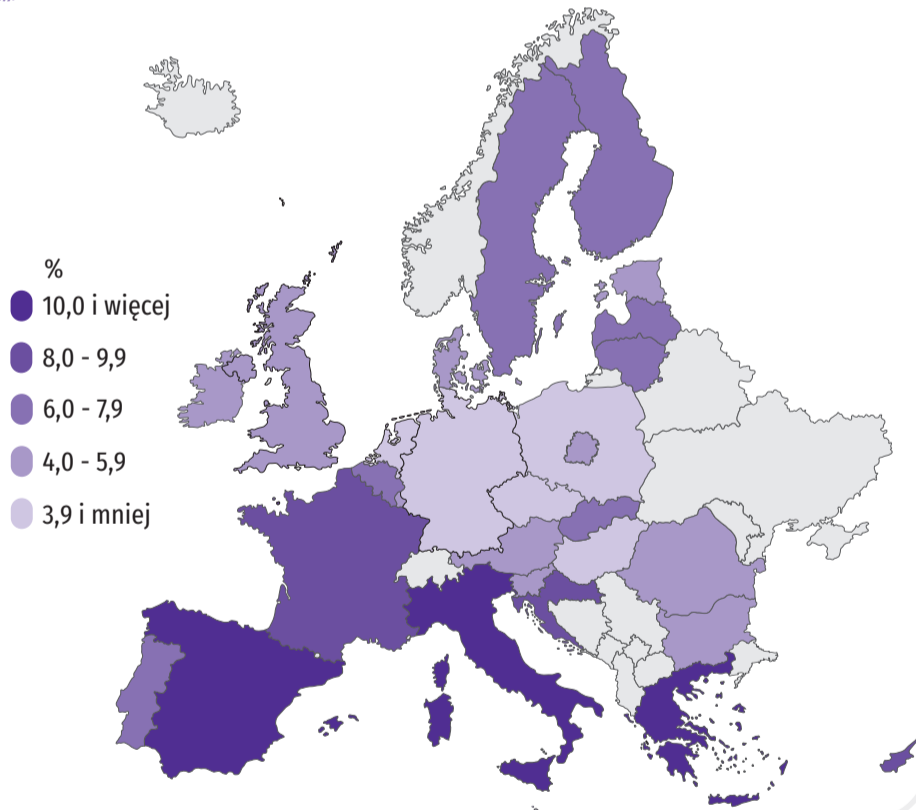

20 października EUROPEJSKI DZIEŃ STATYSTYKI

województwo łódzkie

WSPÓŁCZYNNIK OBCIĄŻENIA OSOBAMI STARSZYM W 2018 R.^a

^a Liczba osób w wieku 65 lat i więcej na 100 osób w wieku 15 - 64 lata

STOPA BEZROBOCIA W 2018 R.

Stopa bezrobocia według płci

województwo łódzkie
4,4%

Polska
3,9%

Unia Europejska
7,1%

województwo łódzkie
4,3%

Polska
6,7%

Unia Europejska
7,1%

Stopa bezrobocia w krajach Unii Europejskiej