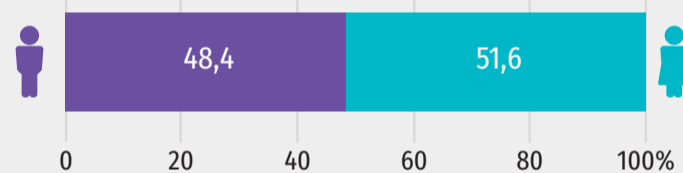

**EUROPEJSKI DZIEŃ
STATYSTYKI
20 października**

województwo łódzkie

Podstawowe informacje o województwie w 2017 r.

Powierzchnia - 1821,9 tys. ha
- 5,8 % powierzchni kraju.

Liczba mieszkańców - 2476,3 tys.
- 6,4% ludności Polski.

Mieszkania oddane do użytkowania - 7,5 tys.
- 4,2% wszystkich mieszkań oddanych do użytkowania w Polsce.

Współczynnik feminizacji w 2017 r.

W województwie łódzkim
na 100 mężczyzn przypada
110 kobiet

W Polsce
na 100 mężczyzn przypada
107 kobiet