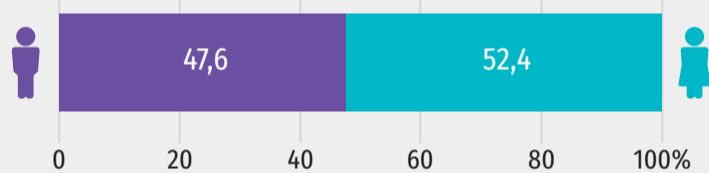

**EUROPEJSKI DZIEŃ
STATYSTYKI
20 października**

województwo łódzkie

Podstawowe informacje o województwie w 2017 r.

Powierzchnia - 1821,9 tys. ha
- 5,8 % powierzchni kraju.

Liczba mieszkańców - 2476,3 tys.
- 6,4% ludności Polski.

Mieszkania oddane do użytkowania - 7,5 tys.
- 4,2% wszystkich mieszkań oddanych do użytkowania w Polsce.

Współczynnik feminizacji w 2017 r.

W województwie łódzkim
na 100 mężczyzn przypada
110 kobiet

W Polsce
na 100 mężczyzn przypada
107 kobiet