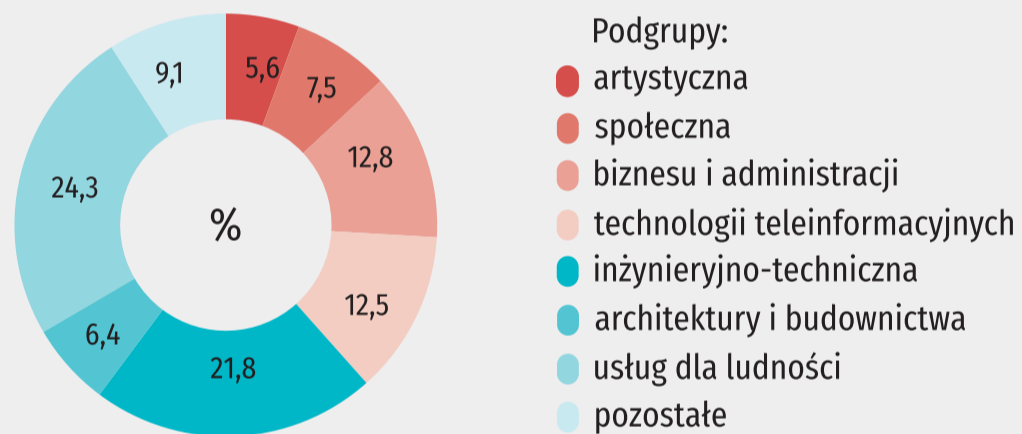

**DZIEŃ EDUKACJI
NARODOWEJ
14 października**

województwo łódzkie

Rok szkolny 2017/18 w wybranych typach szkół^a

	Szkoły	Uczniowie w tys.
podstawowe	885	162,4
gimnazja	163	43,5
branżowe I stopnia	88	7,4 ^b
licea	156	30,9
technika	118	30,3

a Dla dzieci i młodzieży, łącznie ze specjalnymi. b łącznie z uczniami zasadniczych szkół zawodowych.

Uczniowie szkół zawodowych według podgrup kierunków kształcenia w roku szkolnym 2017/18

Szkolnictwo wyższe w roku akademickim 2017/18