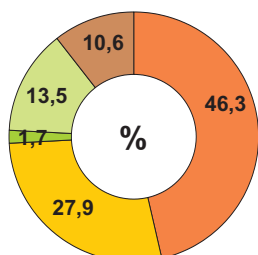

14 października

URZĄD STATYSTYCZNY W ŁODZI

Dzień Edukacji Narodowej

województwo łódzkie

ROK SZKOLNY 2012/2013 W WYBRANYCH TYPAH SZKOŁ^a

szkoły

- podstawowe - 846
- gimnazja - 444
- zasadnicze szkoły zawodowe - 112
- licea ogólnokształcące - 286
- technika - 127

nauczyciele^b

uczący w szkołach:

- podstawowych - 10,4 tys.
- gimnazjach - 6,3 tys.
- zasadniczych szkół zawodowych - 0,4 tys.
- liceach ogólnokształcących - 3,0 tys.
- technikach - 2,4 tys.

uczniowie

uczący się w szkołach: