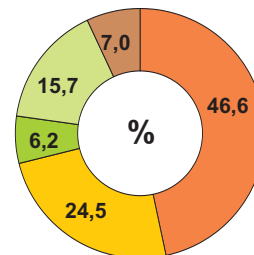

14 października

URZĄD STATYSTYCZNY W ŁODZI

Dzień Edukacji Narodowej

województwo łódzkie

ROK SZKOLNY 2012/2013 W WYBRANYCH TYPAH SZKOŁ^a

szkoły

- podstawowe - 846
- gimnazja - 444
- zasadnicze szkoły zawodowe - 112
- licea ogólnokształcące - 286
- technika - 127