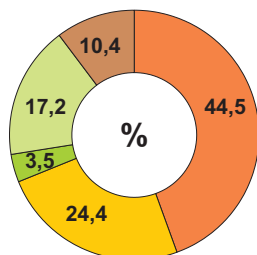

14 października

URZĄD STATYSTYCZNY W ŁODZI

Dzień Edukacji Narodowej

województwo łódzkie

ROK SZKOLNY 2012/2013 W WYBRANYCH TYPAH SZKOŁ^a

szkoły

- podstawowe - 846
- gimnazja - 444
- zasadnicze szkoły zawodowe - 112
- licea ogólnokształcące - 286
- technika - 127

nauczyciele^b

uczący w szkołach:

- podstawowych - 10,4 tys.
- gimnazjach - 6,3 tys.
- zasadniczych szkół zawodowych - 0,4 tys.
- liceach ogólnokształcących - 3,0 tys.
- technikach - 2,4 tys.

uczniowie

uczący się w szkołach:

- podstawowych - 132,5 tys.
- gimnazjach - 72,9 tys.
- zasadniczych szkół zawodowych - 10,6 tys.
- liceach ogólnokształcących - 51, tys.
- technikach - 30,9 tys.

^a Dla dzieci, młodzieży i dorosłych; ze specjalnymi. ^b Pełnozatrudnieni i niepełnozatrudnieni w przeliczeniu na etaty.