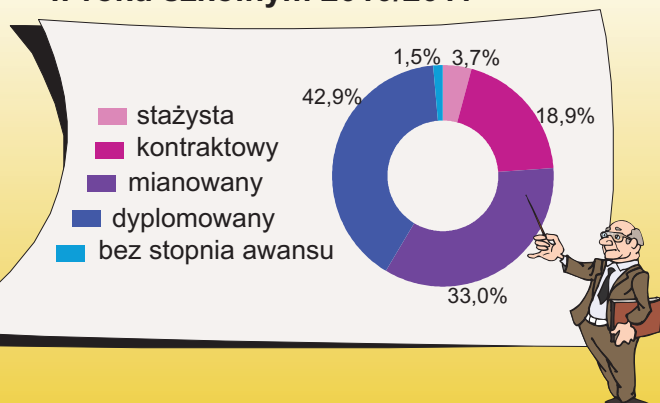

NAUCZYCIELE^a WEDŁUG STOPNIA AWANSU ZAWODOWEGO w roku szkolnym 2010/2011