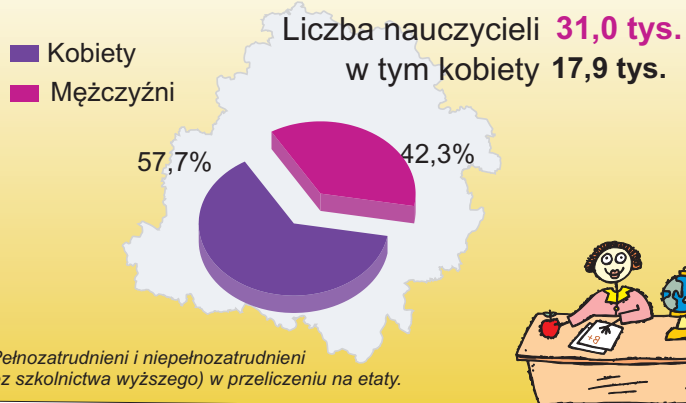

URZĄD STATYSTYCZNY W ŁODZI

93-176 Łódź ul. Suwalska 29

tel. 42 6839-100, 6839-101

http://www.stat.gov.pl/lodz

e-mail: SekretariatUSLDZ@stat.gov.pl

14 października Dzień Nauczyciela

Statystyka województwa łódzkiego

NAUCZYCIELE^a w roku szkolnym 2010/2011