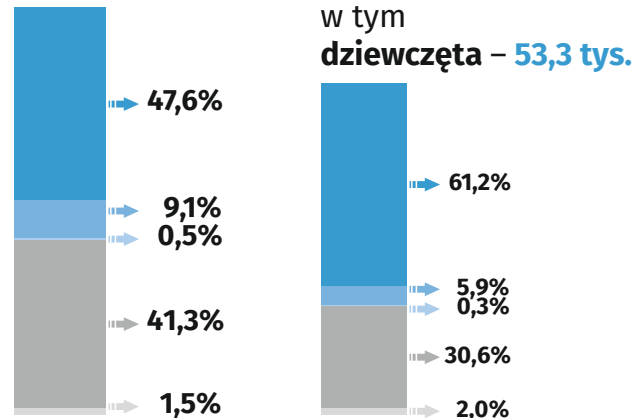

14 października Dzień Edukacji Narodowej

województwo łódzkie

Rok szkolny 2023/2024

Źródło: System Informacji Oświatowej.

Szkoły podstawowe dla dzieci i młodzieży

868 szkół

178,8 tys. uczniów,
w tym **48,1%** to dziewczęta

Szkoły ponadpodstawowe dla młodzieży

Szkoły według typów

Ogółem - **440**

Uczniowie według typów szkół

Ogółem - **109,9 tys.**

a Specjalnie przysposabiające do pracy oraz artystyczne ogólnokształcące dające uprawnienia zawodowe.

Uczelnie wyższe

Studenci największych uczelni^b w województwie łódzkim

Studenci ogółem
69,8 tys.

23,2 tys.

Uniwersytet
Łódzki

10,3 tys.

Politechnika
Łódzka

9,3 tys.