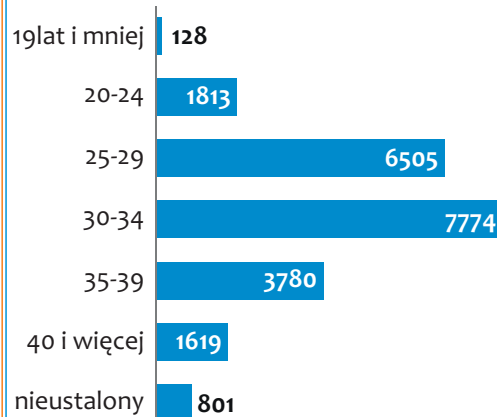

26 maja Dzień Matki

Urodzenia żywe
według wieku matki w 2013 r.

1 czerwca Dzień Dziecka

Urodzenia żywe
według płci

23 czerwca Dzień Ojca

Urodzenia żywe
według wieku ojca w 2013 r.

Ceny wybranych artykułów w kwietniu:

Kawa naturalna rozpuszczalna
w słoiku np. „Nescafe”,
„Maxwellhouse” (100g)

2013 - 14,54 zł
2014 - 13,45 zł

↓ -7,5%

Pomadka do ust

2013 - 10,93 zł
2014 - 12,42 zł

↑ 13,6%

Rajstopy damskie

cińkie, gładkie 15DEN,
o zawartości elastanu min. 10%

2013 - 6,21 zł
2014 - 6,40 zł

↑ 3,1%

Bombonierka

(czekoladki nadziewane)
produkcji krajowej (300g)

2013 - 20,04 zł
2014 - 19,93 zł

↓ -0,5%

Zabawka pluszowa

długość 30-45 cm