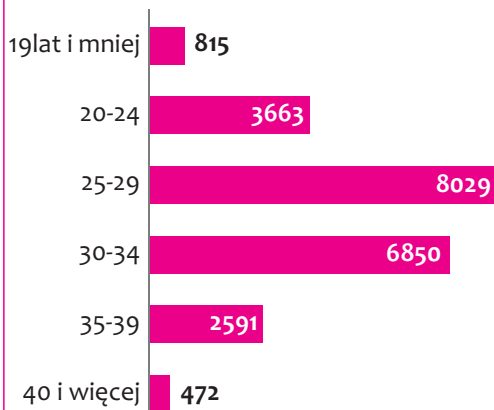

26 maja Dzień Matki

Urodzenia żywe
według wieku matki w 2013 r.

1 czerwca Dzień Dziecka

Urodzenia żywe
według płci

23 czerwca Dzień Ojca

Urodzenia żywe
według wieku ojca w 2013 r.

Ceny wybranych artykułów w kwietniu:

Kawa naturalna rozpuszczalna
w słoiku np. „Nescafe”,
„Maxwellhouse” (100g)

2013 - 14,54 zł
2014 - 13,45 zł

↓ -7,5%

Pomadka do ust

2013 - 10,93 zł
2014 - 12,42 zł

↑ 13,6%

Rajstopy damskie

cińkie, gładkie 15DEN,
o zawartości elastanu min. 10%

2013 - 6,21 zł
2014 - 6,40 zł

↑ 3,1%

Bombonierka

(czekoladki nadziewane)
produkcji krajowej (300g)

2013 - 20,04 zł
2014 - 19,93 zł

↓ -0,5%

Zabawka pluszowa

długość 30-45 cm