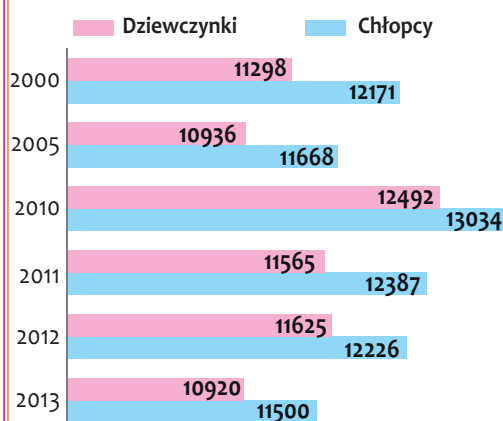

26 maja Dzień Matki

Urodzenia żywe
według wieku matki w 2013 r.

1 czerwca Dzień Dziecka

Urodzenia żywe
według płci

23 czerwca Dzień Ojca

Urodzenia żywe
według wieku ojca w 2013 r.

Ceny wybranych artykułów w kwietniu:

Kawa naturalna rozpuszczalna
w słoiku np. „Nescafe”,
„Maxwellhouse” (100g)

2013 - 14,54 zł
2014 - 13,45 zł

↓ -7,5%

Pomadka do ust

2013 - 10,93 zł
2014 - 12,42 zł

↑ 13,6%

Rajstopy damskie

cińkie, gładkie 15DEN,
o zawartości elastanu min. 10%