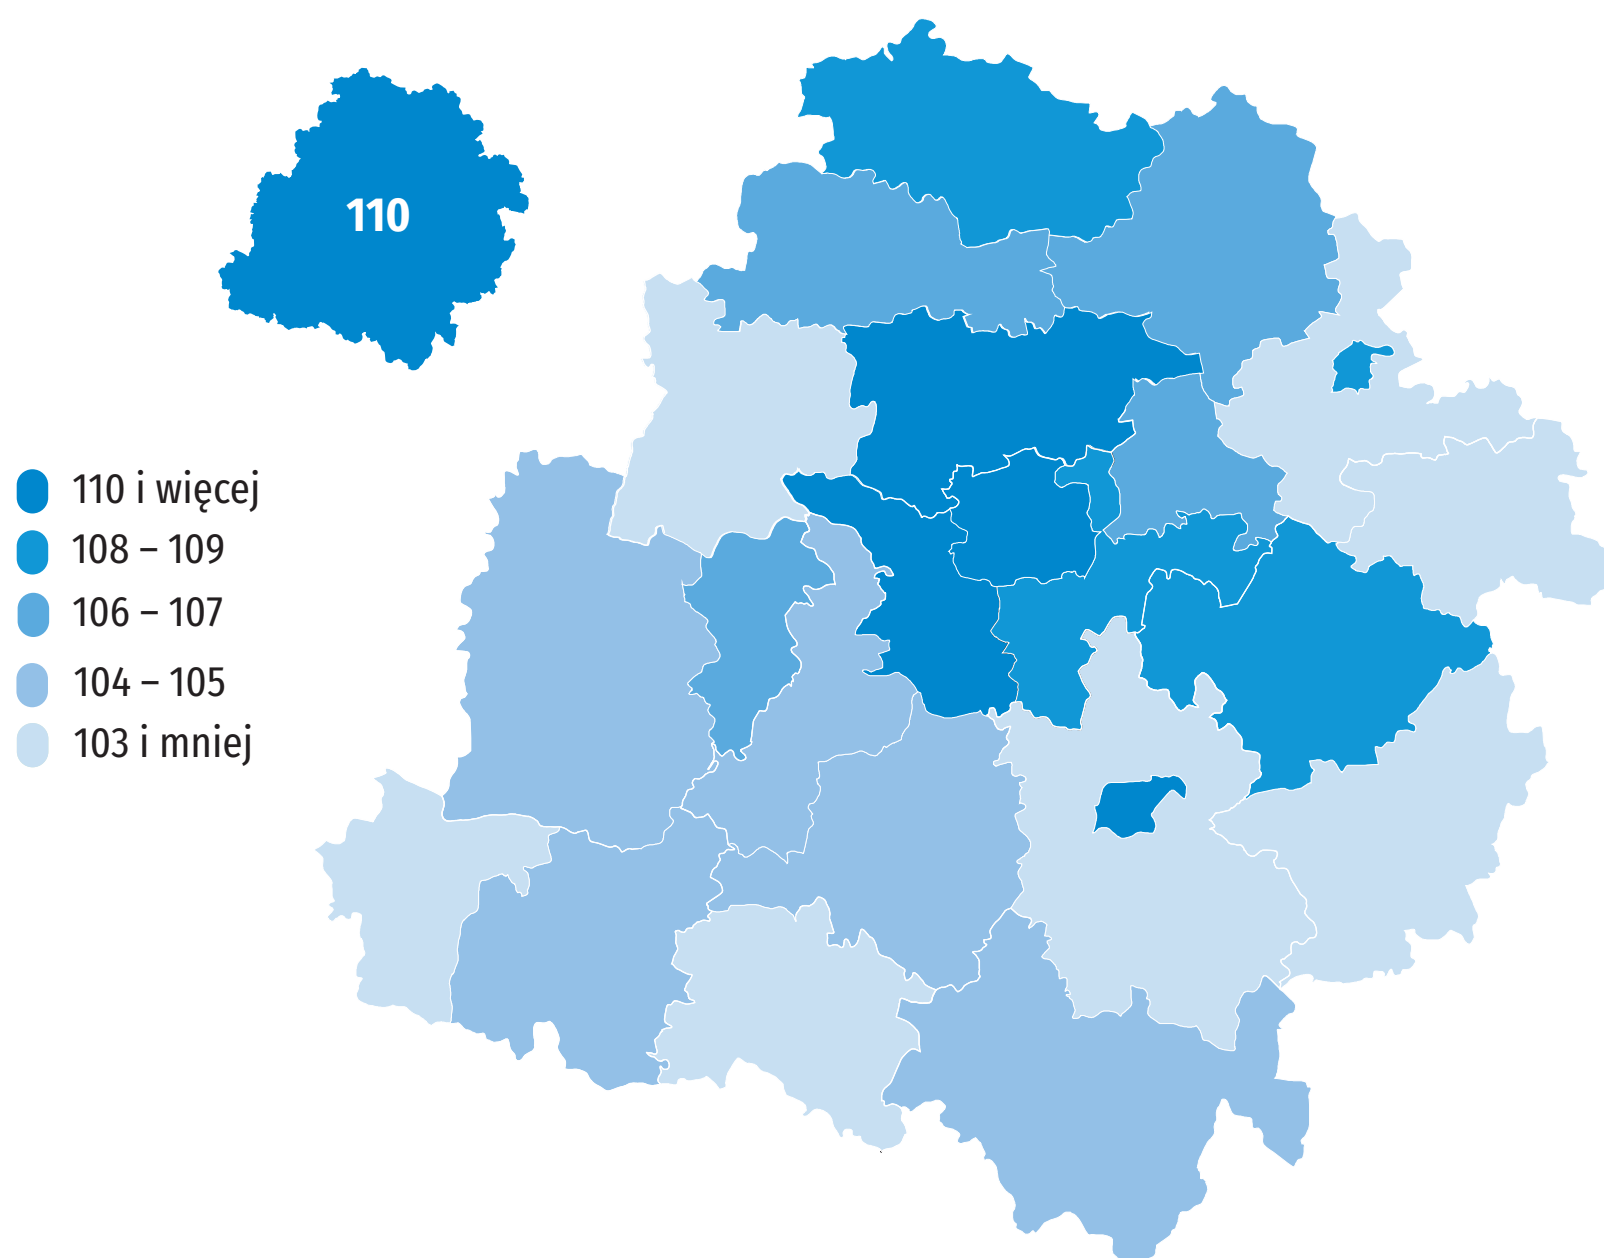

2020

8 marca
DZIEŃ KOBIET
10 marca
DZIEŃ MĘŻCZYŹN
województwo łódzkie

Urząd Statystyczny
w Łodzi

LUDNOŚĆ WEDŁUG PŁCI W 2019 R.

Stan w dniu 30 VI

WSPÓŁCZYNNIK FEMINIZACJI WEDŁUG POWIATÓW W 2019 R.

Stan w dniu 30 VI

LUDNOŚĆ WEDŁUG EKONOMICZNYCH GRUP WIEKU W 2019 R.

Stan w dniu 30 VI