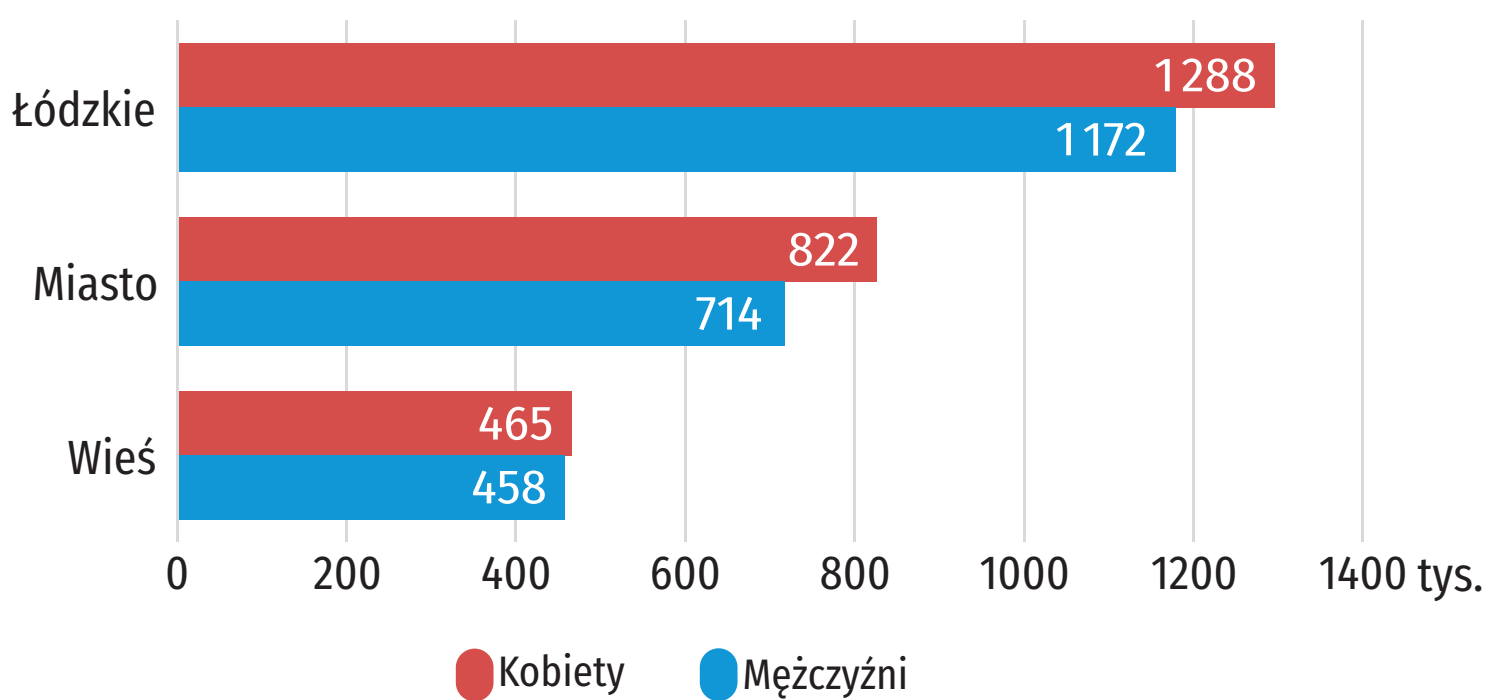

2020

8 marca
DZIEŃ KOBIET
10 marca
DZIEŃ MĘŻCZYŹN
województwo łódzkie

Urząd Statystyczny
w Łodzi

LUDNOŚĆ WEDŁUG PŁCI W 2019 R.

Stan w dniu 30 VI

WSPÓŁCZYNNIK FEMINIZACJI WEDŁUG POWIATÓW W 2019 R.

Stan w dniu 30 VI

LUDNOŚĆ WEDŁUG EKONOMICZNYCH GRUP WIEKU W 2019 R.

Stan w dniu 30 VI