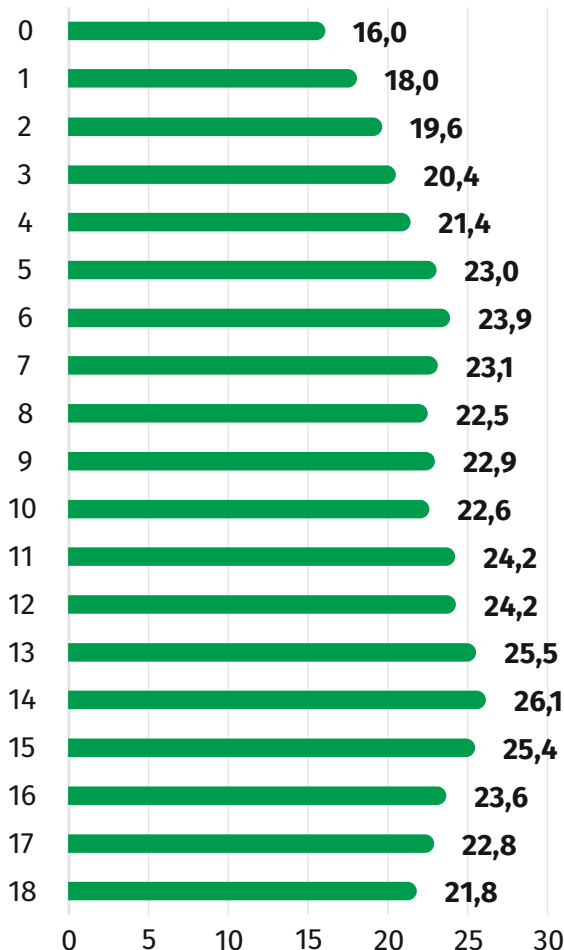

25–26 grudnia Boże Narodzenie

Zadania Świętego Mikołaja w województwie łódzkim

5 055 Liczba miejscowości do odwiedzenia

w **177** gminach

426 830 liczba dzieci do obdarowania

Dzieci w wieku 0–18 lat (w tys.)
W 2023 r.

Struktura dzieci w wieku 0–18 lat
W dniu 31 XII 2023 r.

48,6%

51,4%

Urodzenia żywe
w wybranych dniach grudnia 2023 r.

25

20
dzieci

26

24
dzieci