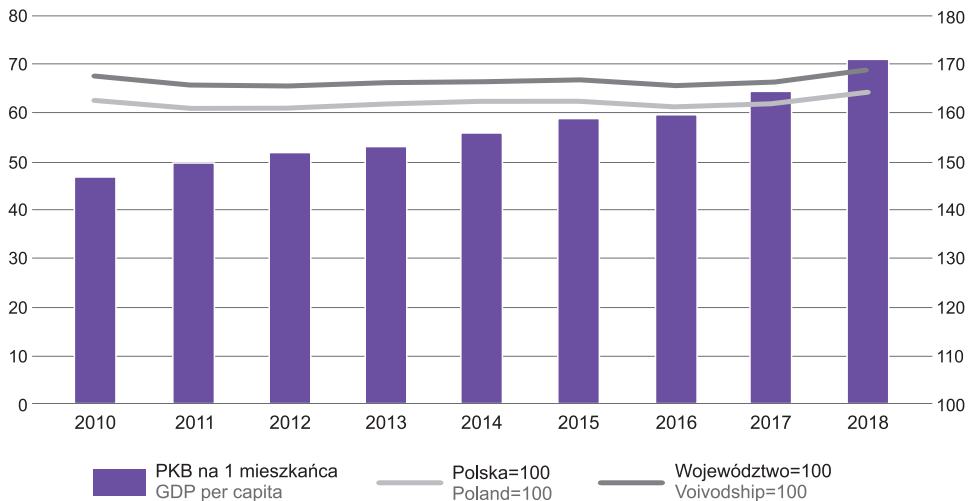

PRODUKT KRAJOWY BRUTTO NA 1 MIESZKAŃCA
GROSS DOMESTIC PRODUCT PER CAPITA

w tys. zł
in thousand PLN

WARTOŚĆ DODANA BRUTTO WEDŁUG RODZAJÓW DZIAŁALNOŚCI W 2018 R.
GROSS VALUE ADDED BY KIND OF ACTIVITY IN 2018