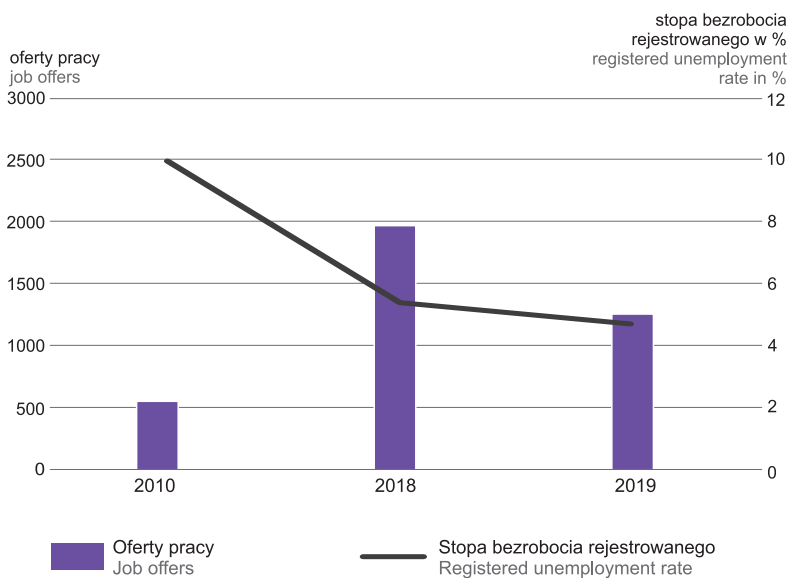

OFERTY PRACY I STOPA BEZROBOCIA (stan w dniu 31 grudnia)
JOB OFFERS AND REGISTERED UNEMPLOYMENT RATE (as of 31 December)

Oferty pracy
Job offers

Stopa bezrobocia rejestrowanego
Registered unemployment rate