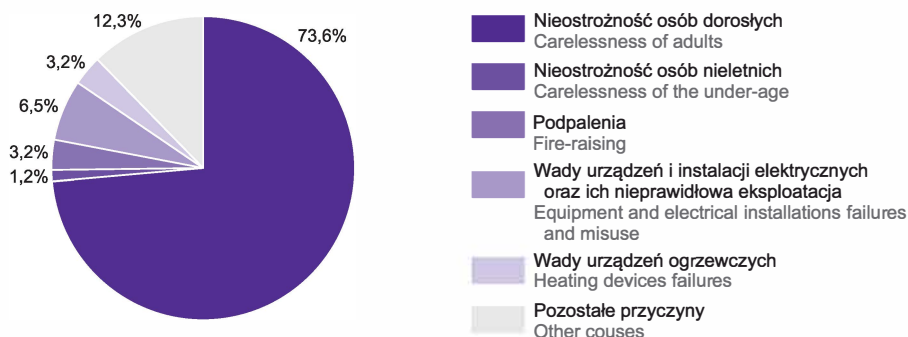

POŻARY ZAREJESTROWANE PRZEZ STRAŻ POŻARNĄ
WEDŁUG PRZYCZYŃ W 2019 R.
FIRES REGISTERED BY FIRE DEPARTMENTS BY THE COUSES IN 2019

Ź r ó d ł o: dane Komendy Miejskiej Państwowej Straży Pożarnej w Łodzi.
S o u r c e: data of the Municipal Head Office of State Fire Department in Łódź.