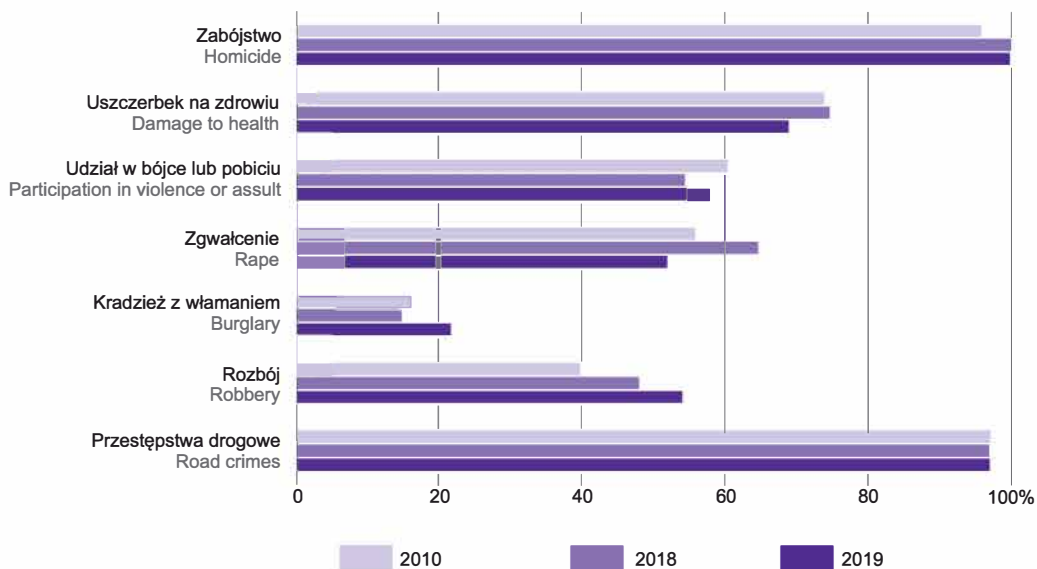

WSKAŹNIKI WYKRYWALNOŚCI SPRAWCÓW PRZESTĘPSTW STWIERDZONYCH
RATE OF DETECTABILITY OF DELINQUENTS IN ASCERTAINED CRIMES

U w a g a: Dane pobrano z Krajowego Systemu Informacji Policji.
 Ź r ó d ł o: dane Komendy Głównej Policji.
 N o t e: Data were extracted from the National Police Information System (KSIP).
 S o u r c e: data of the National Police Headquarters.