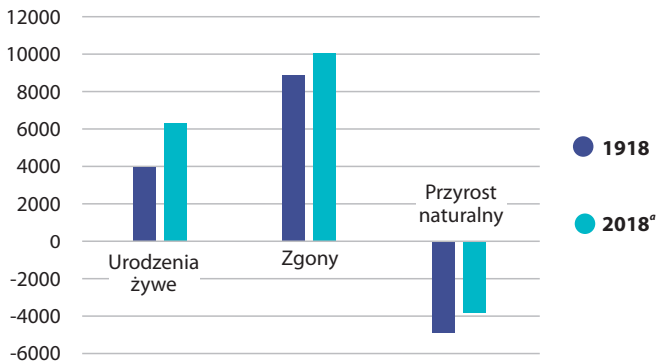

Powierzchnia Łodzi w km²

Ludność ogółem

Gęstość zaludnienia

Ludność według płci

Ludność według grup wieku

	1918	2018
0-4	27 050	29 395
5-9	45 584	30 337
10-14	49 588	27 041
15-19	38 924	25 163
20-29	59 752	69 295
30-39	116 360	111 451
40-49		96 194
50-59		83 552
60-69		114 404
70 i więcej	4 571	100 870

Ruch naturalny ludności

Urodzenia żywe na 1000 ludności

Zgony na 1000 ludności

Przyrost naturalny na 1000 ludności

Zasoby mieszkaniowe

a Stan w dniu 31 XII 2017 r.

lodz.stat.gov.pl

@Lodz_STAT