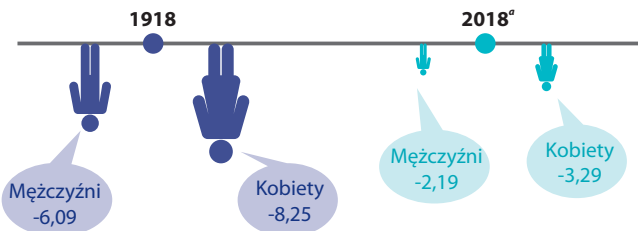

Powierzchnia Łodzi w km²

Ludność ogółem

Gęstość zaludnienia

Ludność według płci

Ludność według grup wieku

	1918	2018
0-4	27 050	29 395
5-9	45 584	30 337
10-14	49 588	27 041
15-19	38 924	25 163
20-29	59 752	69 295
30-39	116 360	111 451
40-49		96 194
50-59		83 552
60-69		114 404
70 i więcej	4 571	100 870

Ruch naturalny ludności

Urodzenia żywe na 1000 ludności

Zgony na 1000 ludności

Przyrost naturalny na 1000 ludności

Zasoby mieszkaniowe

a Stan w dniu 31 XII 2017 r.

lodz.stat.gov.pl

@Lodz_STAT