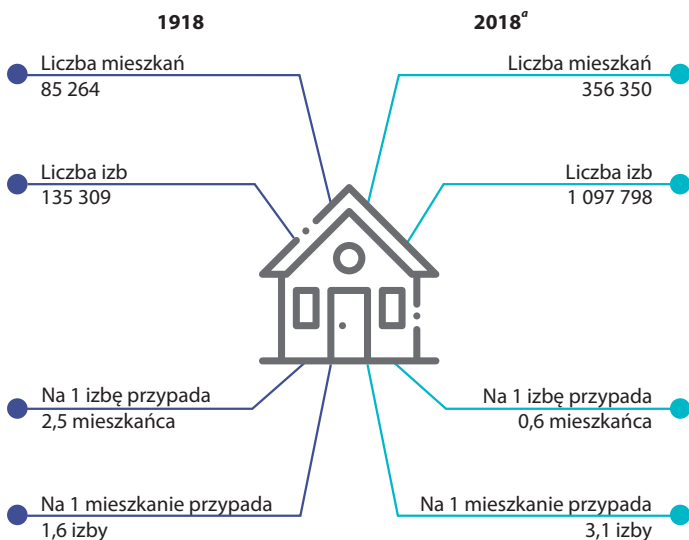

Powierzchnia Łodzi w km²

Ludność ogółem

Gęstość zaludnienia

Ludność według płci

Ludność według grup wieku

	1918	2018
0-4	27 050	29 395
5-9	45 584	30 337
10-14	49 588	27 041
15-19	38 924	25 163
20-29	59 752	69 295
30-39	116 360	111 451
40-49		96 194
50-59		83 552
60-69		114 404
70 i więcej	4 571	100 870

Ruch naturalny ludności

Urodzenia żywe na 1000 ludności

Zgony na 1000 ludności

Przyrost naturalny na 1000 ludności

Zasoby mieszkaniowe

a Stan w dniu 31 XII 2017 r.

lodz.stat.gov.pl

@Lodz_STAT