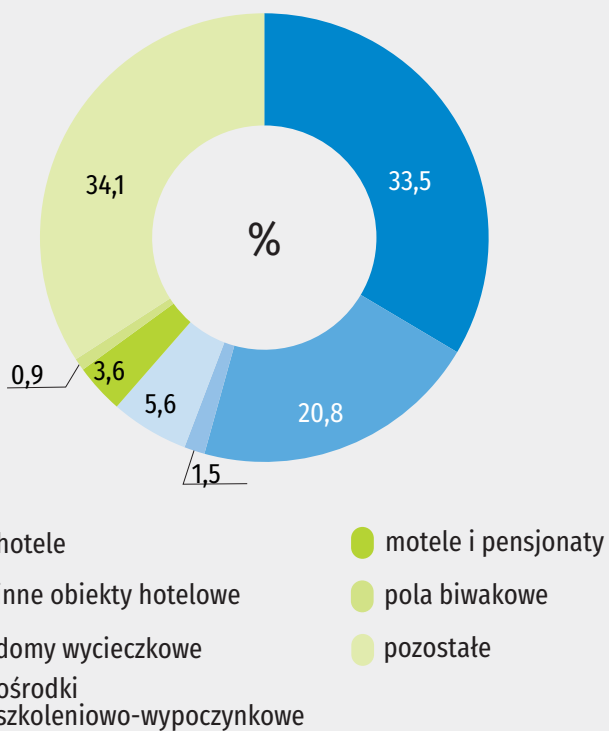

ŚWIATOWY DZIEŃ TURYSTYKI

27 września

województwo łódzkie

Turystyka w 2017 r.

Liczba turystów (w ciągu roku)

ogółem 1307739
w tym zagraniczni 189561

Obiekty ogółem 337
(stan w dniu 31 VII)

Miejsca noclegowe 22210
(stan w dniu 31 VII)

Udzielone noclegi (w ciągu roku)

ogółem 2342874
w tym turystom zagranicznym 364930

Turyści z wybranych państw korzystający z noclegów w turystycznych obiektach noclegowych (w ciągu roku)

Obiekty noclegowe w 2017 r.

Turystyczne obiekty noclegowe (stan w dniu 31 VII)

Stopień wykorzystania miejsc noclegowych według powiatów (w ciągu roku)

- W %
- 35,1 i więcej
 - 30,1 – 35,0
 - 25,1 – 30,0
 - 20,1 – 25,0
 - 20,0 i mniej
 - Dane objęte tajemnicą statystyczną