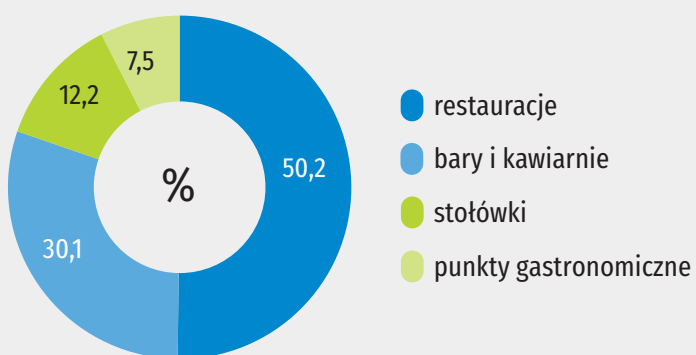

Placówki gastronomiczne w turystycznych obiektach noclegowych (stan w dniu 31 VII)