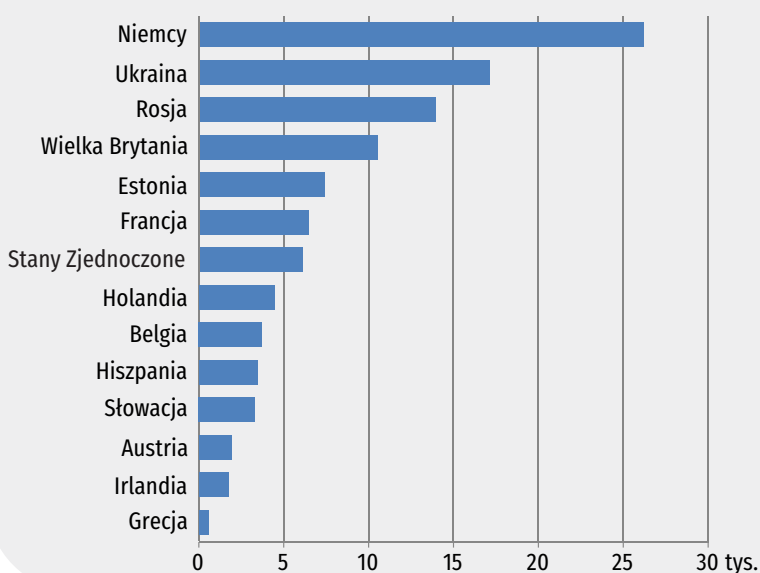

ŚWIATOWY DZIEŃ TURYSTYKI

27 września

województwo łódzkie

Turystyka w 2017 r.

Liczba turystów (w ciągu roku)

ogółem 1307739
w tym zagraniczni 189561

Obiekty ogółem 337
(stan w dniu 31 VII)

Miejsca noclegowe 22210
(stan w dniu 31 VII)

Udzielone noclegi (w ciągu roku)

ogółem 2342874
w tym turystom zagranicznym 364930

Turyści z wybranych państw korzystający z noclegów w turystycznych obiektach noclegowych (w ciągu roku)

Obiekty noclegowe w 2017 r.