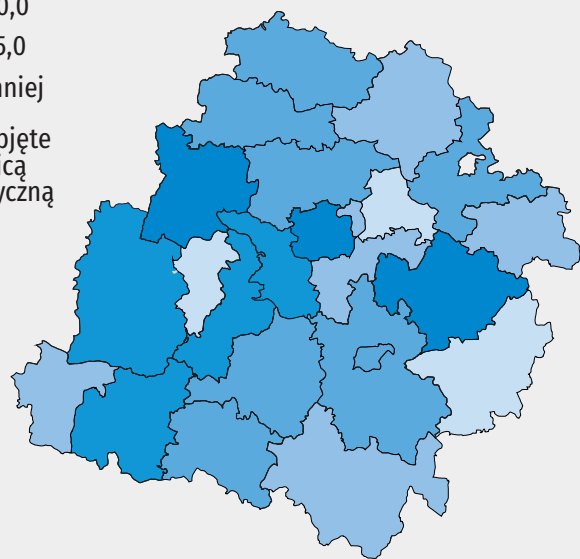

ŚWIATOWY DZIEŃ TURYSTYKI

27 września

województwo łódzkie

Turystyka w 2017 r.

Liczba turystów (w ciągu roku)

ogółem 1307739
w tym zagraniczni 189561

Obiekty ogółem 337
(stan w dniu 31 VII)

Miejsca noclegowe 22210
(stan w dniu 31 VII)

Udzielone noclegi (w ciągu roku)

ogółem 2342874
w tym turystom zagranicznym 364930

Turyści z wybranych państw korzystający z noclegów w turystycznych obiektach noclegowych (w ciągu roku)

Obiekty noclegowe w 2017 r.

Turystyczne obiekty noclegowe (stan w dniu 31 VII)

Stopień wykorzystania miejsc noclegowych według powiatów (w ciągu roku)

- W %
- 35,1 i więcej
 - 30,1 – 35,0
 - 25,1 – 30,0
 - 20,1 – 25,0
 - 20,0 i mniej
 - Dane objęte tajemnicą statystyczną