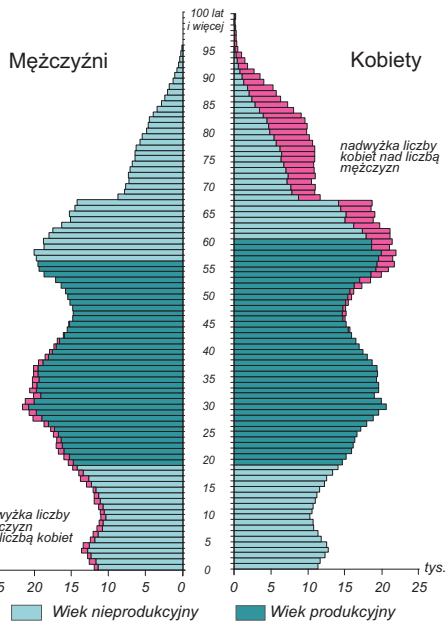

# LICZBA LUDNOŚCI W 2012 R. STAN W DNIU 31 XII

Ludność ogółem **2524,7 tys.**

Udział w ludności województwa **20%**

# 11 LIPCA ŚWIATOWY DZIEŃ LUDNOŚCI WOJEWÓDZTWO ŁÓDZKIE

URZĄD STATYSTYCZNY  
W ŁÓDZI