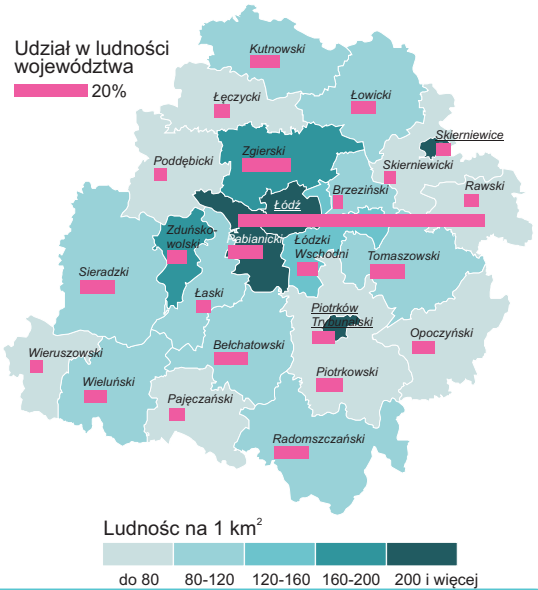

# LICZBA LUDNOŚCI W 2012 R. STAN W DNIU 31 XII

Ludność ogółem **2524,7 tys.**

Udział w ludności województwa **20%**

# 11 LIPCA ŚWIATOWY DZIEŃ LUDNOŚCI WOJEWÓDZTWO ŁÓDZKIE

URZĄD STATYSTYCZNY  
W ŁÓDZI