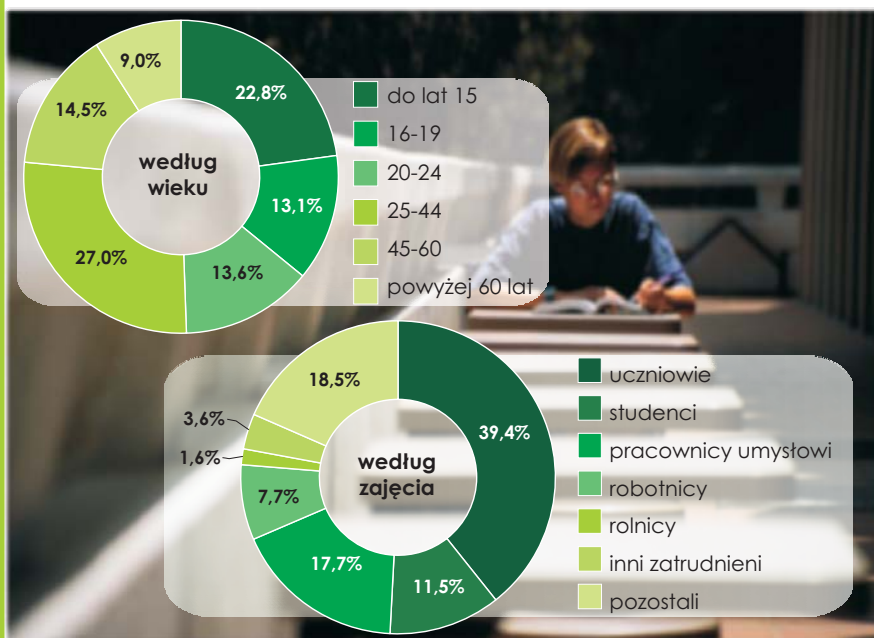

Czytelnicy w 2011 r.