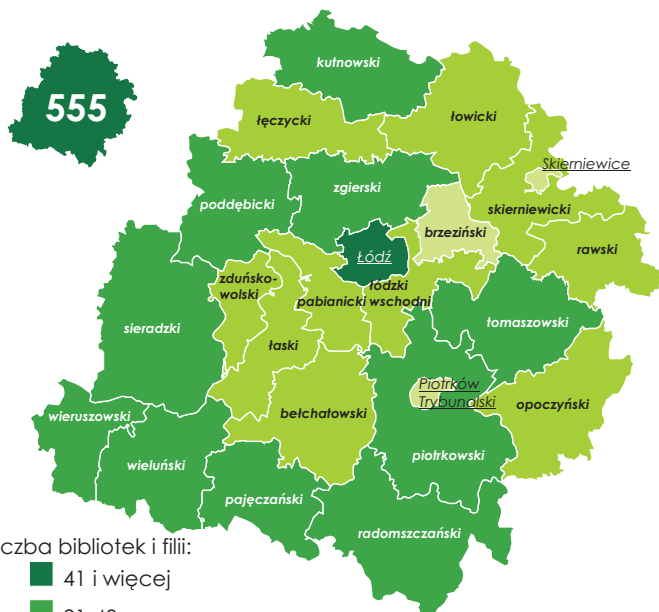

8 MAJA DZIEŃ BIBLIOTEKARZA I BIBLIOTEK

Statystyka województwa łódzkiego

URZĄD STATYSTYCZNY
W ŁODZI

Biblioteki publiczne i filie w 2011 r.

Pracownicy bibliotek (stan w dniu 31 XII)

Ludność na 1 placówkę biblioteczną

Księgozbiór bibliotek na 1000 ludności w woluminach

Czytelnicy bibliotek publicznych na 1000 ludności

Wypożyczenia księgozbioru na 1 czytelnika w woluminach

| | Polska | Województwo łódzkie | Łódź |
|--|--------|---------------------|--------|
| Ludność na 1 placówkę biblioteczną | 3990 | 4120 | 7399 |
| Księgozbiór bibliotek na 1000 ludności w woluminach | 3439,0 | 3506,7 | 2828,0 |
| Czytelnicy bibliotek publicznych na 1000 ludności | 168 | 162 | 170 |
| Wypożyczenia księgozbioru na 1 czytelnika w woluminach | 18,6 | 19,8 | 22,7 |