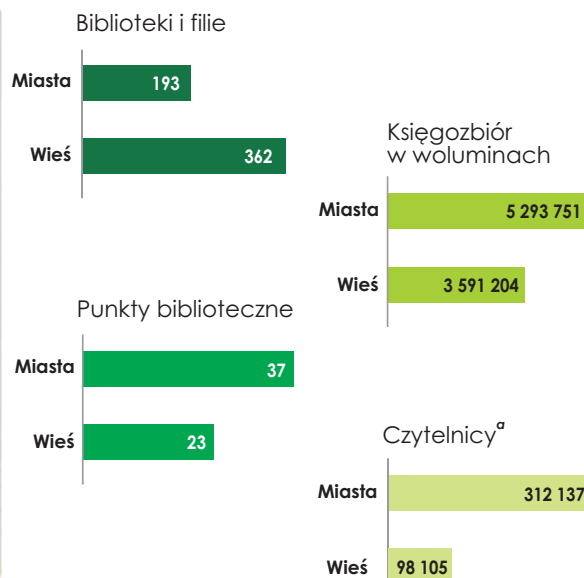

Czytelnicтво w miastach i na wsi (stan w dniu 31 XII)