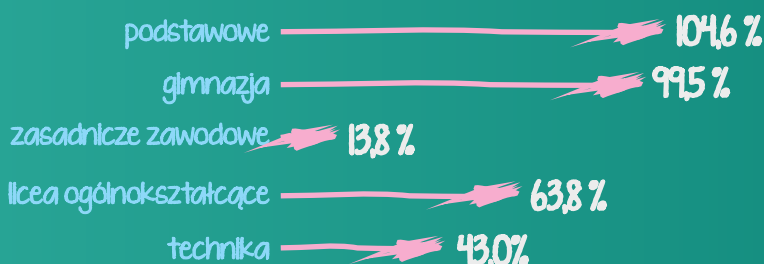

14 października Dzień Edukacji Narodowej

URZĄD STATYSTYCZNY
W ŁODZI

statystyka województwa łódzkiego

ROK SZKOLNY 2014/2015 W WYBRANYCH TYPACH SZKÓŁ^a

	szkoły	uczniowie
podstawowe	843	14,3 tys.
gimnazja	439	67,9 tys.
zasadnicze zawodowe	104	9,7 tys.
licea ogólnokształcące	278	47,9 tys.
technika	154	3,4 tys.

a Dla dzieci, młodzieży i dorosłych; ze specjalnymi.

WSPÓŁCZYNNIK SKOLARYZACJI BRUTTO W ROKU SZKOLNYM 2014/2015