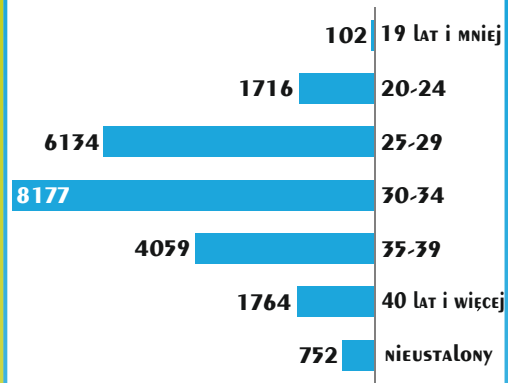

DZIEŃ MATKI

26 MAJA

URODZENIA ŻYWE
WEDŁUG WIEKU MATKI W 2014 R.

DZIEŃ DZIECKA

1 CZERWCA

URODZENIA ŻYWE WEDŁUG PŁCI

DZIEŃ OJCA

23 CZERWCA

URODZENIA ŻYWE
WEDŁUG WIEKU OJCA W 2014 R.

CENY WYBRANYCH ARTYKUŁÓW W KWIECNIU:

WZROST CENY } W STOSUNKU DO KWIECZNIA 2014
 SPADÉK CENY }

KAWA NATURALNA ROZPUSZCZALNA
 w słoiku np. „Nescafé”, „Maxwellhouse” (100g)
 2014 - 13,45 zł 1,1 %
 2015 - 13,60 zł