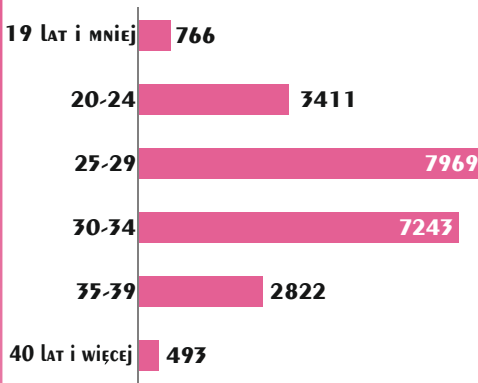

DZIEŃ MATKI

26 MAJA

URODZENIA ŻYWE
WEDŁUG WIEKU MATKI W 2014 R.

DZIEŃ DZIECKA

1 CZERWCA

URODZENIA ŻYWE WEDŁUG PŁCI

DZIEŃ OJCA

23 CZERWCA

URODZENIA ŻYWE
WEDŁUG WIEKU OJCA W 2014 R.

CENY WYBRANYCH ARTYKUŁÓW W KWIECNIU:

WZROST CENY } W STOSUNKU DO KWIECZNIA 2014
 SPADÉK CENY }

KAWA NATURALNA ROZPUSZCZALNA
 w słoiku np. „Nescafé”, „Maxwellhouse” (100g)
 2014 - 13,45 zł 1,1 %
 2015 - 13,60 zł