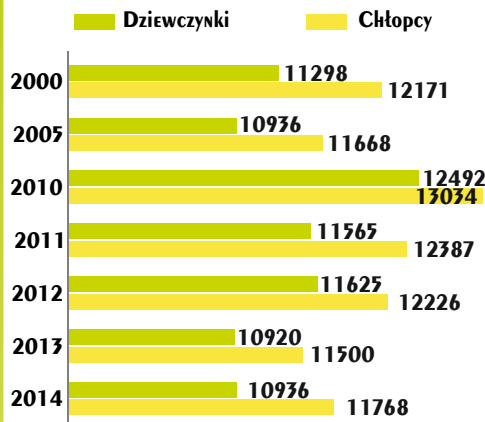

DZIEŃ MATKI

26 MAJA

URODZENIA ŻYWE
WEDŁUG WIEKU MATKI W 2014 R.

DZIEŃ DZIECKA

1 CZERWCA

URODZENIA ŻYWE WEDŁUG PŁCI

DZIEŃ OJCA

23 CZERWCA

URODZENIA ŻYWE
WEDŁUG WIEKU OJCA W 2014 R.

CENY WYBRANYCH ARTYKUŁÓW W KWIECNIU:

WZROST CENY } W STOSUNKU DO KWIECZNIA 2014
 SPADÉK CENY }

KAWA NATURALNA ROZPUSZCZALNA
 w słoiku np. „Nescafé”, „Maxwellhouse” (100g)
 2014 - 13,45 zł 1,1 %
 2015 - 13,60 zł