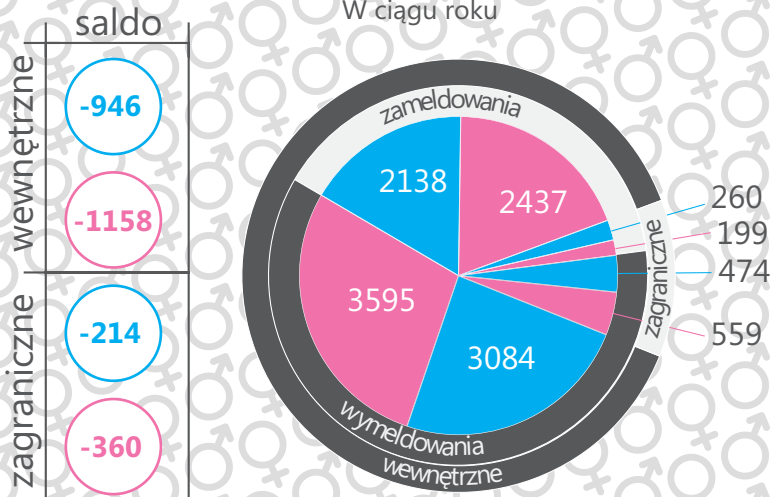

Dzień Kobiet

8 marca

Dzień Mężczyzn

10 marca

Ludność według płci

Stan w dniu 31 XII

Ogółem

Miasta

Wieś

Struktura ludności według wieku

Stan w dniu 31 XII

Aktywność ekonomiczna ludności

Stan w dniu 31 XII

Aktywność zawodowa w tys.

Wskaźnik zatrudnienia według wieku

Migracje

W ciągu roku

Przeciętne dalsze trwanie życia