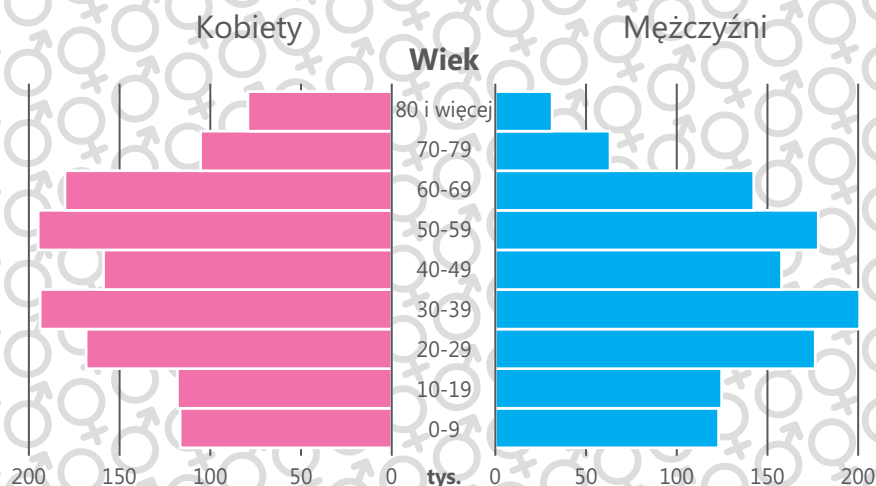

Dzień Kobiet

8 marca

Dzień Mężczyzn

10 marca

Ludność według płci

Stan w dniu 31 XII

Ogółem

Miasta

Wieś

Struktura ludności według wieku

Stan w dniu 31 XII

Aktywność ekonomiczna ludności

Stan w dniu 31 XII

Aktywność zawodowa w tys.

Wskaźnik zatrudnienia według wieku

Migracje

W ciągu roku

Przeciętne dalsze trwanie życia