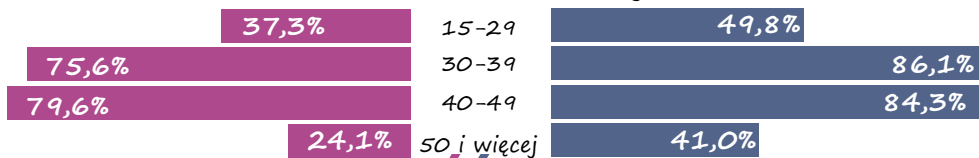

8 MARCA Dzień Kobiet

10 MARCA Dzień Mężczyzn

LUDNOŚĆ WEDŁUG PŁCI

Kobiety
1321,3 tys.
Mężczyźni
1203,3 tys.

PRZECIĘTNE DAJSZE TRWANIE ŻYCIA

STRUKTURA LUDNOŚCI WEDŁUG WIEKU

AKTYWNOŚĆ EKONOMICZNA LUDNOŚCI

Aktywność zawodowa w tys.

Wskaźnik zatrudnienia według wieku

MIGRACJE