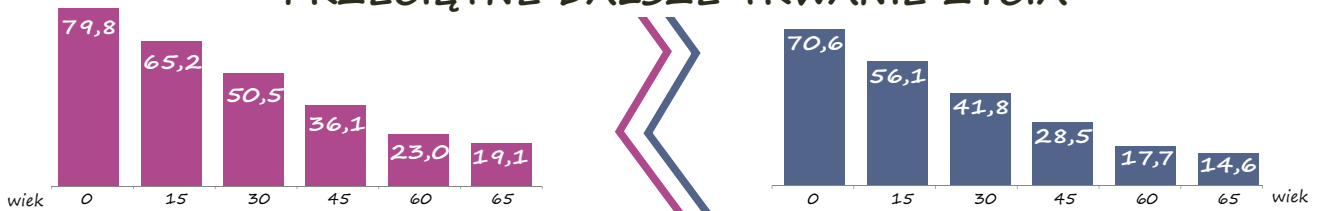

8 MARCA Dzień Kobiet

10 MARCA Dzień Mężczyzn

LUDNOŚĆ WEDŁUG PŁCI

Kobiety
1321,3 tys.
Mężczyźni
1203,3 tys.

PRZECIĘTNE DAJSZE TRWANIE ŻYCIA

STRUKTURA LUDNOŚCI WEDŁUG WIEKU

AKTYWNOŚĆ EKONOMICZNA LUDNOŚCI

Aktywność zawodowa w tys.

Wskaźnik zatrudnienia według wieku

MIGRACJE