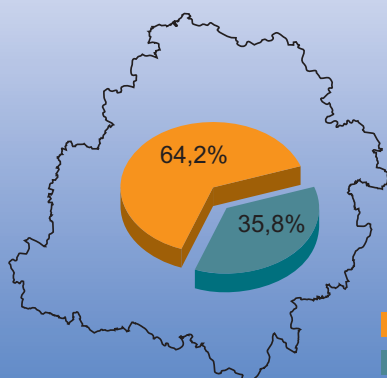

Statystyka województwa łódzkiego

MIESZKAŃCY MIAST

Stan w dniu 30 IX 2009

W województwie łódzkim sześć na dziesięć osób mieszka w mieście

■ Ludność miejska
■ Ludność wiejska

OCHRONA ZDROWIA

Stan w dniu 31 XII 2008

Lekarze

Województwo - 6082
 Łódź - 3196

Liczba ludności na 1 łóżko szpitalne

Województwo - 186
 Łódź - 130

Na 1 aptekę przypada

Województwo - 2906 mieszkańców
 Łódź - 2426 mieszkańców

EMISJA ZANIECZYSZCZEŃ POWIETRZA ZE SPALANIA PALIW W WOJEWÓDZTWIE ŁÓDZKIM

tys. t

Zanieczyszczenia ze spalania paliw stanowią ponad 80% zanieczyszczeń pyłowych

TERENY ZIELENI W 2008 R.

Województwo

Łódź

W województwie łódzkim tereny zielone zajmują 8,7 tys. ha, w Łodzi - 3,6 tys. ha.

WOJEWÓDZTWO

1957 przestępstwa przeciwko życiu i zdrowiu
 56 zabójstwa
 65,3% wskaźnik wykrywalności przestępstw
 4710 wypadki drogowe

ŁÓDŹ

654
 27
 49,9%
 1936

Źródło: Dane Komendy Wojewódzkiej Policji w Łodzi