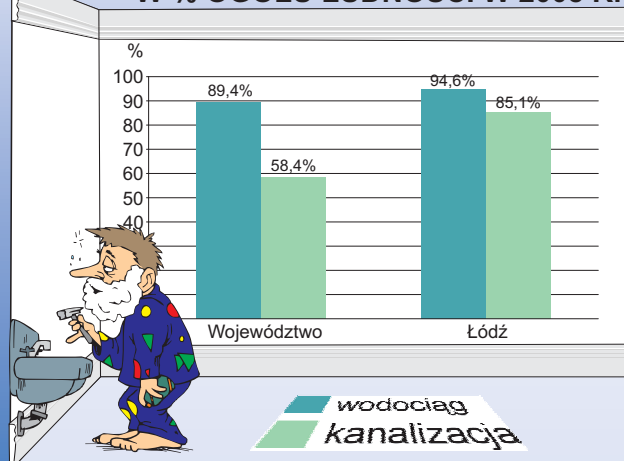

KORZYSTAJĄCY Z PODSTAWOWYCH INSTALACJI W % OGÓŁU LUDNOŚCI W 2008 R.

BEZPIECZEŃSTWO W 2009 R.

WOJEWÓDZTWO

1957 przestępstwa przeciwko życiu i zdrowiu
56 zabójstwa
65,3% wskaźnik wykrywalności przestępstw
4710 wypadki drogowe

ŁÓDŹ

654
27
49,9%
1936

Źródło: Dane Komendy Wojewódzkiej Policji w Łodzi